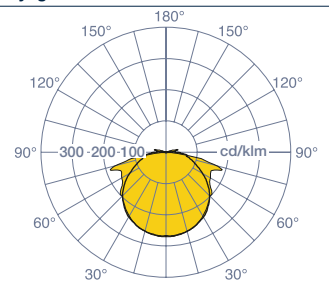

Voyager Solid - L OPAL 3H - DALI

UGR (X=4H,Y=8H,S=0.25H)
transversal <16 axial <16

LOR
100%

5 ANS DE GARANTIE

Thorn, l'entreprise leader international dans le domaine du luminaire, offre une garantie de cinq ans (*) sur toute la gamme de produits Thorn à l'intérieur de l'espace européen.
www.thornlighting.fr/garantie

(*) voir nos conditions générales de vente

SAP: 96644281 (FR_CH) Date de publication: 11/17

www.pefc.org PEFC/6-38-214

THORN

WWW.THORNLIGHTING.LU/VYSO
WWW.THORNLIGHTING.FR/VYSO