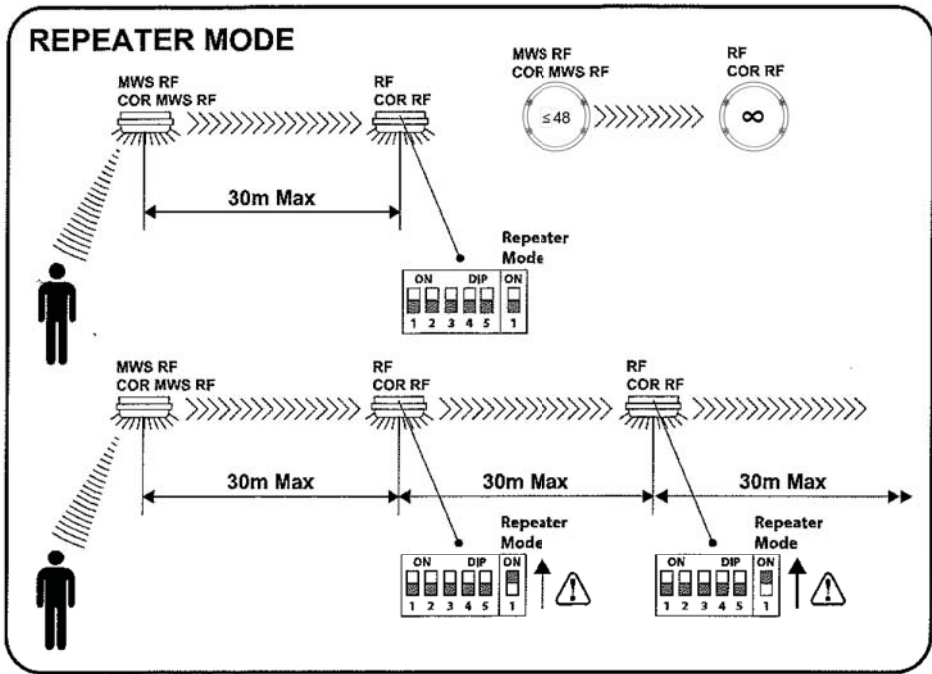

THORN

Sensor Settings

- MWS
- MWS RF
- RF
- COR MWS
- COR MWS RF
- COR RF

- [CZ] Montážní návod
- [DE] Montageanleitung
- [DK] Monteringsvejledning
- [EE] Paigaldusjuhend
- [FI] Asennusohje
- [FR] Notice de montage
- [HU] Szerelési útmutató
- [IT] Istruzioni di montaggio
- [LT] Montavimo Instrukcijos
- [LV] Instalācijas instrukcija
- [NO] Monteringsanvisning
- [PL] Instrukcja montażu
- [RU] Инструкция по монтажу
- [SE] Installationsanvisning
- [UK] Installation Instructions

MICAS

Wall up to 10m 1.80m
Ceiling up to 10m 2.60m

MWS

20% 100%

t = 10s t = 1200s

< 5 lx (☾) ∞ lx (☀)

Hytronic

Wall up to 9m 1.80m
Ceiling up to 11m 2.60m

RF

ON OFF

Motion detector
● AUTOLIGHT868 Repeater inactive
▲ AUTOLIGHT868 Repeater active

DEFAULT → STANDARD

Group	Position	Group	Position	Group	Position
0	0000	11	0000	22	0000
1	0000	12	0000	23	0000
2	0000	13	0000	24	0000
3	0000	14	0000	25	0000
4	0000	15	0000	26	0000
5	0000	16	0000	27	0000
6	0000	17	0000	28	0000
7	0000	18	0000	29	0000
8	0000	19	0000	30	0000
9	0000	20	0000	31	0000
10	0000	21	0000		