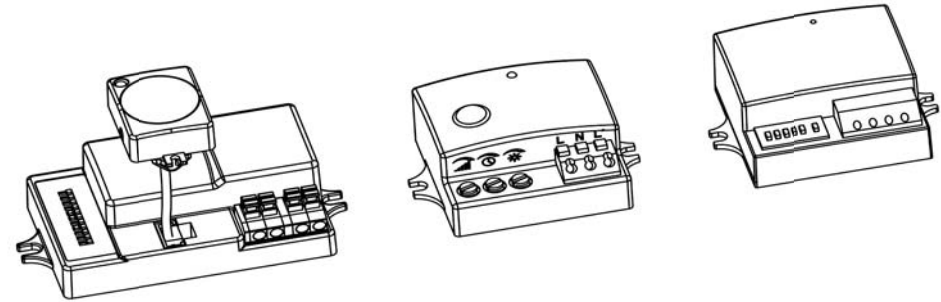

THORN

Sensor Settings

- MWS
- MWS RF
- RF
- COR MWS
- COR MWS RF
- COR RF

- [CZ] Montážní návod
- [DE] Montageanleitung
- [DK] Monteringsvejledning
- [EE] Paigaldusjuhend
- [FI] Asennusohje
- [FR] Notice de montage
- [HU] Szerelési útmutató
- [IT] Istruzioni di montaggio
- [LT] Montavimo Instrukcijos
- [LV] Instalācijas instrukcija
- [NO] Monteringsanvisning
- [PL] Instrukcja montażu
- [RU] Инструкция по монтажу
- [SE] Installationsanvisning
- [UK] Installation Instructions

MICAS

Wall up to 10m 1.80m
Ceiling up to 10m 2.60m

MWS

20% 100%

t = 10s t = 1200s

< 5 lx (☾) ∞ lx (☀)

Hytronic

Wall up to 9m 1.80m
Ceiling up to 11m 2.60m