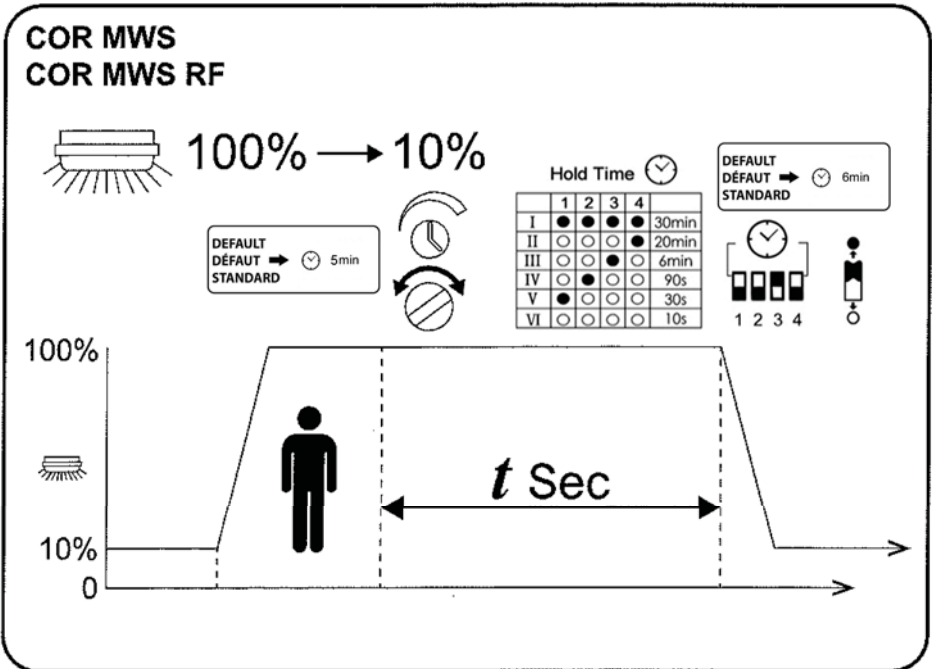

THORN

Sensor Settings

- MWS
- MWS RF
- RF
- COR MWS
- COR MWS RF
- COR RF

- [CZ] Montážní návod
- [DE] Montageanleitung
- [DK] Monteringsvejledning
- [EE] Paigaldusjuhend
- [FI] Asennusohje
- [FR] Notice de montage
- [HU] Szerelési útmutató
- [IT] Istruzioni di montaggio
- [LT] Montavimo Instrukcijos
- [LV] Instalācijas instrukcija
- [NO] Monteringsanvisning
- [PL] Instrukcja montażu
- [RU] Инструкция по монтажу
- [SE] Installationsanvisning
- [UK] Installation Instructions

MICAS

Wall up to 10m 1.80m
Ceiling up to 10m 2.60m

MWS

20% 100%

t = 10s t = 1200s

< 5 lx (☾) ∞ lx (☀)

Hytronic

Wall up to 9m 1.80m
Ceiling up to 11m 2.60m

RF

ON OFF

Motion detector
● AUTOLIGHT868 Repeater inactive
▲ AUTOLIGHT868 Repeater active

DEFAULT → STANDARD

Group	Position	Group	Position	Group	Position
0	0000	11	0000	22	0000
1	0000	12	0000	23	0000
2	0000	13	0000	24	0000
3	0000	14	0000	25	0000
4	0000	15	0000	26	0000
5	0000	16	0000	27	0000
6	0000	17	0000	28	0000
7	0000	18	0000	29	0000
8	0000	19	0000	30	0000
9	0000	20	0000	31	0000
10	0000	21	0000		