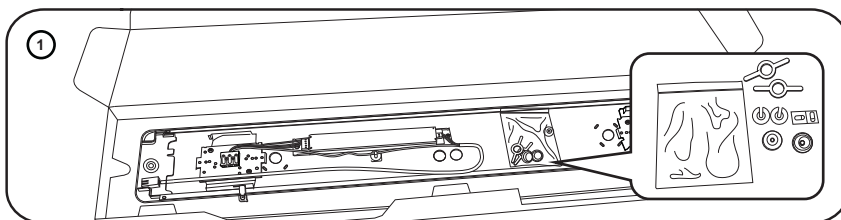

## IQ WAVE SURFACE

CE IP40

[CZ] Montážní návod	[LT] Montavimo Instrukcijos
[DE] Montageanleitung	[LV] Instalācijas instrukcija
[DK] Monteringsvejledning	[NO] Monteringsanvisning
[EE] Paigaldusjuhend	[PL] Instrukcja montażu
[FI] Asennusohje	[RU] Инструкция по монтажу
[FR] Notice de montage	[SE] Installationsanvisning
[HU] Szerelési útmutató	[UK] Installation Instructions
[IT] Istruzioni di montaggio	