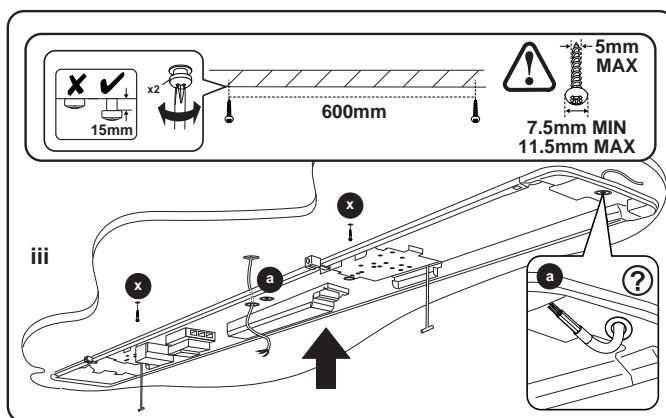

## IQ WAVE SURFACE

CE IP40

[CZ] Montážní návod	[LT] Montavimo Instrukcijos
[DE] Montageanleitung	[LV] Instalācijas instrukcija
[DK] Monteringsvejledning	[NO] Monteringsanvisning
[EE] Paigaldusjuhend	[PL] Instrukcja montażu
[FI] Asennusohje	[RU] Инструкция по монтажу
[FR] Notice de montage	[SE] Installationsanvisning
[HU] Szerelési útmutató	[UK] Installation Instructions
[IT] Istruzioni di montaggio	

6 Optic Fitting

9 Close Geartray

7

10 Open Geartray

8 HFSX ?

11 Optic Removal