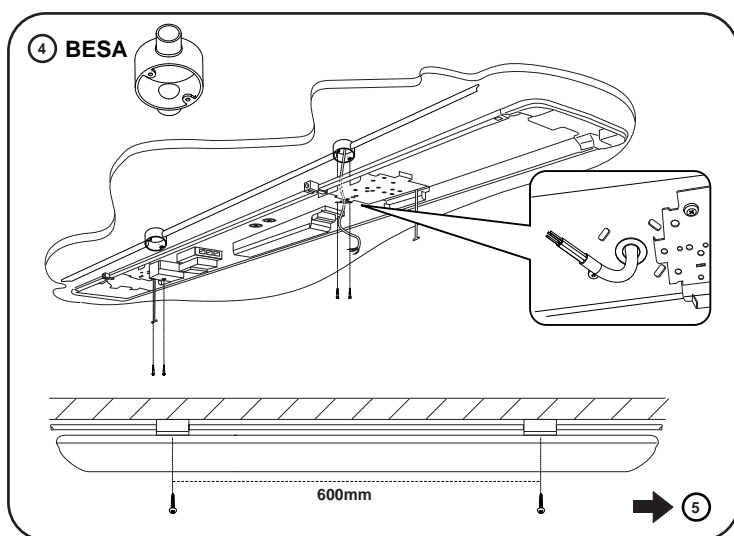

## IQ WAVE SURFACE

CE IP40

[CZ] Montážní návod	[LT] Montavimo Instrukcijos
[DE] Montageanleitung	[LV] Instalācijas instrukcija
[DK] Monteringsvejledning	[NO] Monteringsanvisning
[EE] Paigaldusjuhend	[PL] Instrukcja montażu
[FI] Asennusohje	[RU] Инструкция по монтажу
[FR] Notice de montage	[SE] Installationsanvisning
[HU] Szerelési útmutató	[UK] Installation Instructions
[IT] Istruzioni di montaggio	