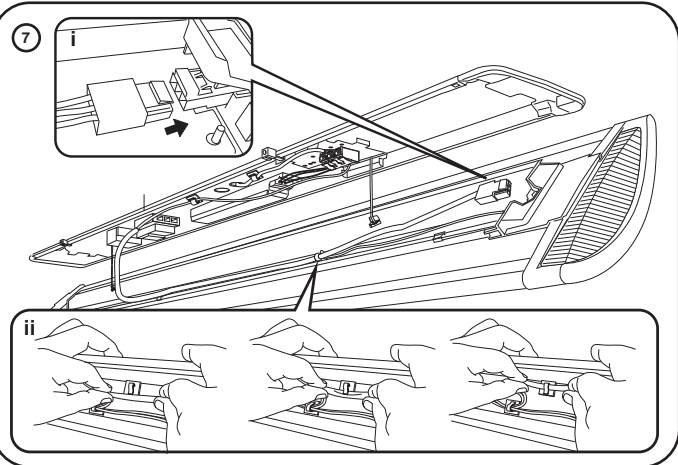

## IQ WAVE SURFACE

CE IP40

[CZ] Montážní návod	[LT] Montavimo Instrukcijos
[DE] Montageanleitung	[LV] Instalācijas instrukcija
[DK] Monteringsvejledning	[NO] Monteringsanvisning
[EE] Paigaldusjuhend	[PL] Instrukcja montażu
[FI] Asennusohje	[RU] Инструкция по монтажу
[FR] Notice de montage	[SE] Installationsanvisning
[HU] Szerelési útmutató	[UK] Installation Instructions
[IT] Istruzioni di montaggio	

6 Optic Fitting

9 Close Geartray

7

10 Open Geartray

8 HFSX ?

11 Optic Removal