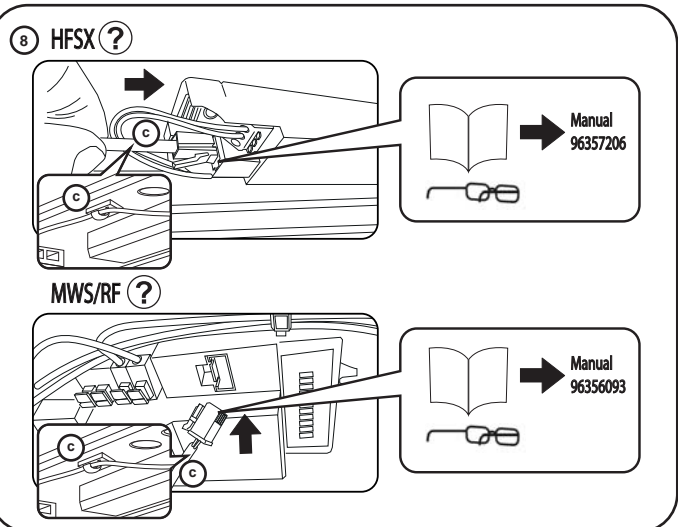

## IQ WAVE SURFACE

CE IP40

[CZ] Montážní návod	[LT] Montavimo Instrukcijos
[DE] Montageanleitung	[LV] Instalācijas instrukcija
[DK] Monteringsvejledning	[NO] Monteringsanvisning
[EE] Paigaldusjuhend	[PL] Instrukcja montażu
[FI] Asennusohje	[RU] Инструкция по монтажу
[FR] Notice de montage	[SE] Installationsanvisning
[HU] Szerelési útmutató	[UK] Installation Instructions
[IT] Istruzioni di montaggio	

6 Optic Fitting

9 Close Geartray

7

10 Open Geartray

8 HFSX ?

11 Optic Removal