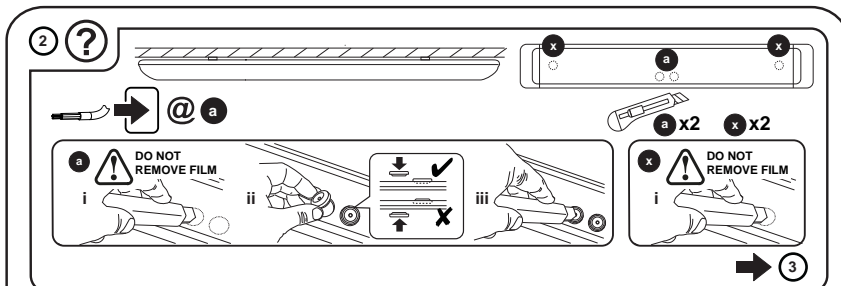

## IQ WAVE SURFACE

CE IP40

[CZ] Montážní návod	[LT] Montavimo Instrukcijos
[DE] Montageanleitung	[LV] Instalācijas instrukcija
[DK] Monteringsvejledning	[NO] Monteringsanvisning
[EE] Paigaldusjuhend	[PL] Instrukcja montażu
[FI] Asennusohje	[RU] Инструкция по монтажу
[FR] Notice de montage	[SE] Installationsanvisning
[HU] Szerelési útmutató	[UK] Installation Instructions
[IT] Istruzioni di montaggio	