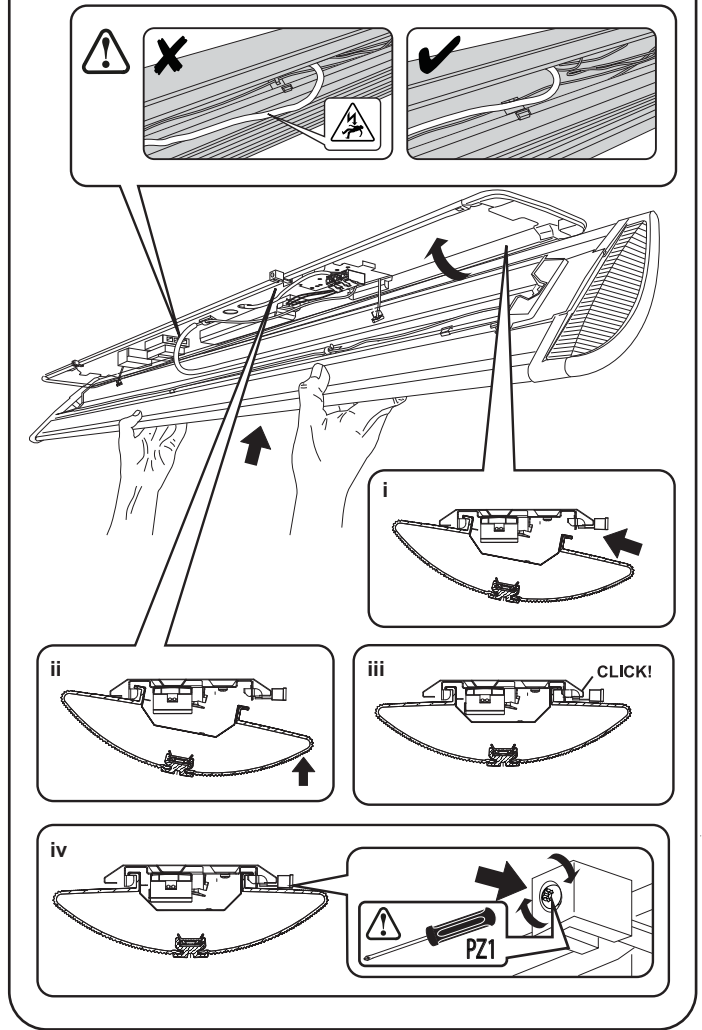

## IQ WAVE SURFACE

CE IP40

[CZ] Montážní návod	[LT] Montavimo Instrukcijos
[DE] Montageanleitung	[LV] Instalācijas instrukcija
[DK] Monteringsvejledning	[NO] Monteringsanvisning
[EE] Paigaldusjuhend	[PL] Instrukcja montażu
[FI] Asennusohje	[RU] Инструкция по монтажу
[FR] Notice de montage	[SE] Installationsanvisning
[HU] Szerelési útmutató	[UK] Installation Instructions
[IT] Istruzioni di montaggio	

6 Optic Fitting

9 Close Geartray

7

10 Open Geartray

8 HFSX ?

11 Optic Removal