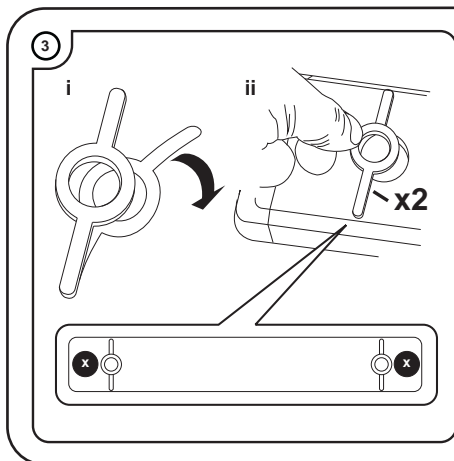

## IQ WAVE SURFACE

CE IP40

[CZ] Montážní návod	[LT] Montavimo Instrukcijos
[DE] Montageanleitung	[LV] Instalācijas instrukcija
[DK] Monteringsvejledning	[NO] Monteringsanvisning
[EE] Paigaldusjuhend	[PL] Instrukcja montażu
[FI] Asennusohje	[RU] Инструкция по монтажу
[FR] Notice de montage	[SE] Installationsanvisning
[HU] Szerelési útmutató	[UK] Installation Instructions
[IT] Istruzioni di montaggio	

6 Optic Fitting

9 Close Geartray

7

10 Open Geartray

8 HFSX ?

11 Optic Removal