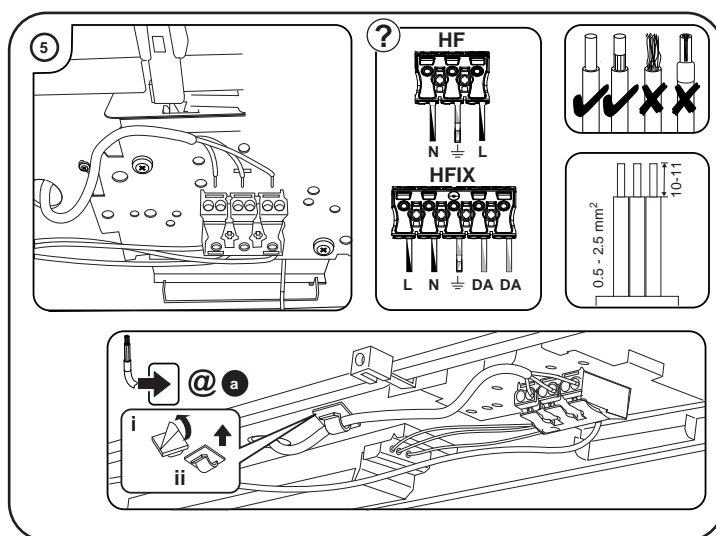

## IQ WAVE SURFACE

CE IP40

[CZ] Montážní návod	[LT] Montavimo Instrukcijos
[DE] Montageanleitung	[LV] Instalācijas instrukcija
[DK] Monteringsvejledning	[NO] Monteringsanvisning
[EE] Paigaldusjuhend	[PL] Instrukcja montażu
[FI] Asennusohje	[RU] Инструкция по монтажу
[FR] Notice de montage	[SE] Installationsanvisning
[HU] Szerelési útmutató	[UK] Installation Instructions
[IT] Istruzioni di montaggio	

6 Optic Fitting

9 Close Geartray

7

10 Open Geartray

8 HFSX ?

11 Optic Removal