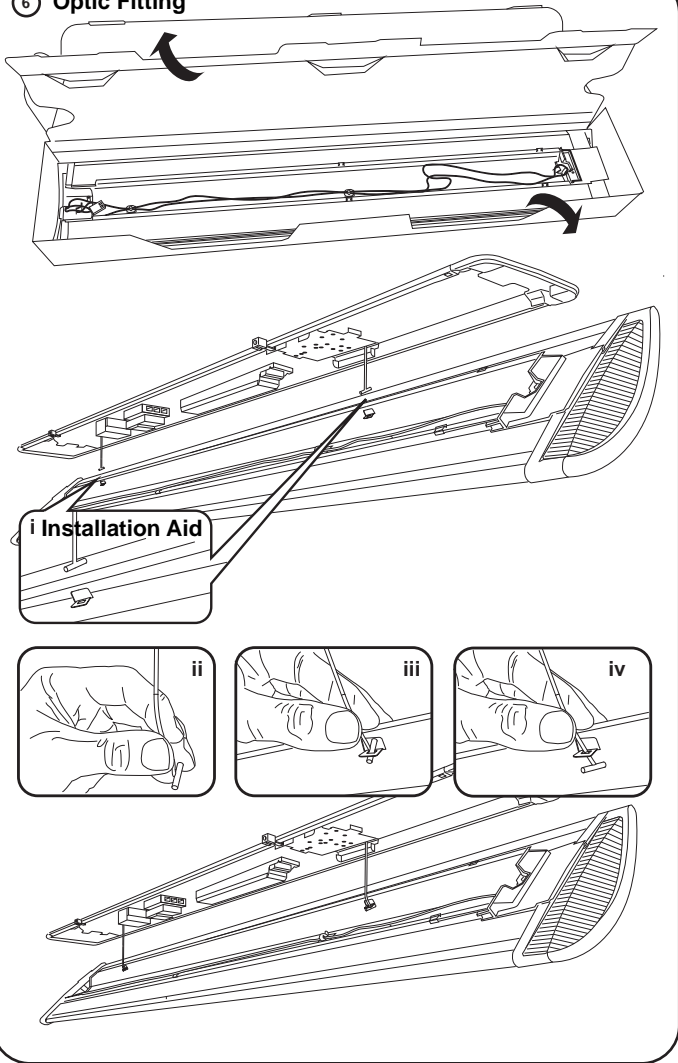

## IQ WAVE SURFACE

CE IP40

[CZ] Montážní návod	[LT] Montavimo Instrukcijos
[DE] Montageanleitung	[LV] Instalācijas instrukcija
[DK] Monteringsvejledning	[NO] Monteringsanvisning
[EE] Paigaldusjuhend	[PL] Instrukcja montażu
[FI] Asennusohje	[RU] Инструкция по монтажу
[FR] Notice de montage	[SE] Installationsanvisning
[HU] Szerelési útmutató	[UK] Installation Instructions
[IT] Istruzioni di montaggio	

6 Optic Fitting

9 Close Geartray

7

10 Open Geartray

8 HFSX ?

11 Optic Removal