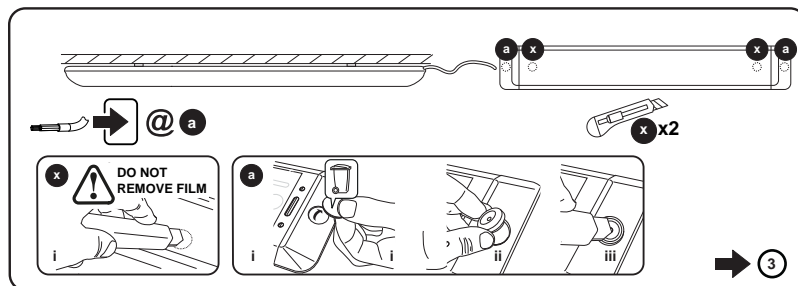

## IQ WAVE SURFACE

CE IP40

[CZ] Montážní návod	[LT] Montavimo Instrukcijos
[DE] Montageanleitung	[LV] Instalācijas instrukcija
[DK] Monteringsvejledning	[NO] Monteringsanvisning
[EE] Paigaldusjuhend	[PL] Instrukcja montażu
[FI] Asennusohje	[RU] Инструкция по монтажу
[FR] Notice de montage	[SE] Installationsanvisning
[HU] Szerelési útmutató	[UK] Installation Instructions
[IT] Istruzioni di montaggio	

6 Optic Fitting

9 Close Geartray

7

10 Open Geartray

8 HFSX ?

11 Optic Removal