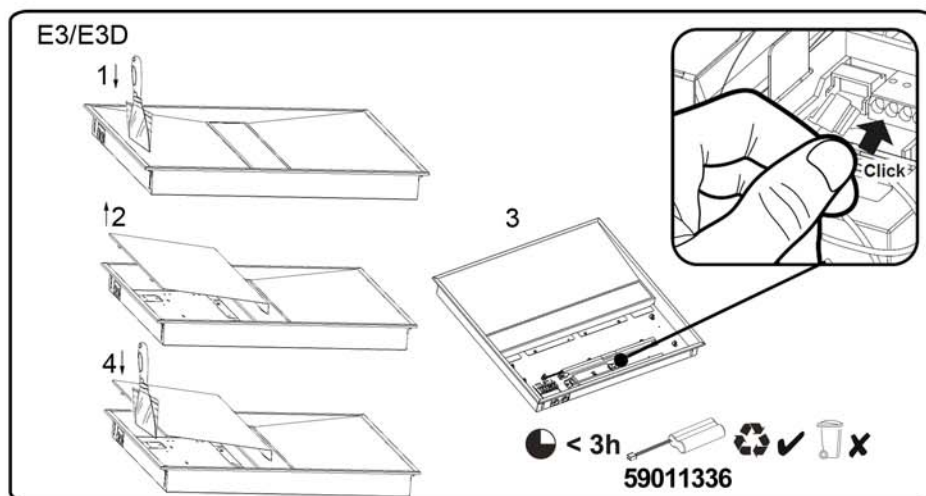

## IQ BEAM 597x597

- [CZ] Montážní návod
- [DE] Montageanleitung
- [DK] Monteringsvejledning
- [EE] Paigaldusjuhend
- [FI] Asennusohje
- [FR] Notice de montage
- [HU] Szerelési útmutató
- [IT] Istruzioni di montaggio