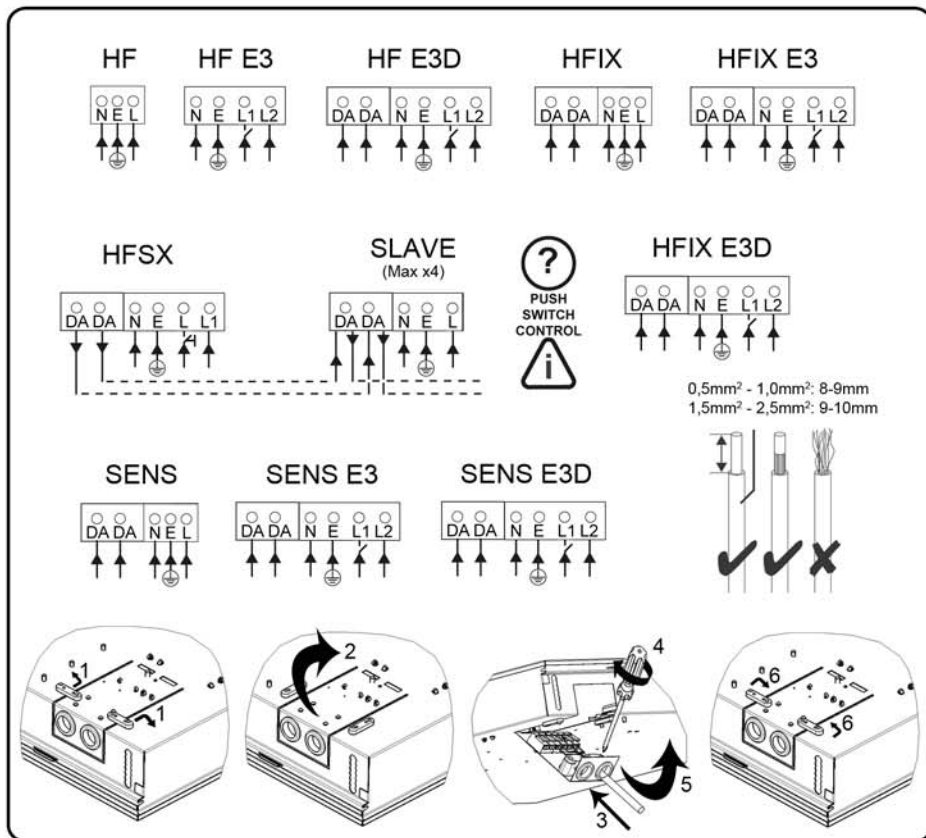

## IQ BEAM 597x597

- [CZ] Montážní návod
- [DE] Montageanleitung
- [DK] Monteringsvejledning
- [EE] Paigaldusjuhend
- [FI] Asennusohje
- [FR] Notice de montage
- [HU] Szerelési útmutató
- [IT] Istruzioni di montaggio