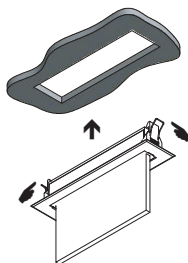

THORN

VOYAGER Style

Deckeneinbaurahmen
Recessed ceiling mounting
Montage encastré au plafond

Montaje empotrado en techo
Montaggio a incasso a soffitto
Plafondinbouw

Option: ECC/ECD/ECP/ECS
Option: ECC/ECD/ECP/ECS
Option: ECC/ECD/ECP/ECS

Opción: ECC/ECD/ECP/ECS
Opzione: ECC/ECD/ECP/ECS
Optie: ECC/ECD/ECP/ECS

1.

2.

3.

Option: E3/E3T/E3D
Option: E3/E3T/E3D
Option: E3/E3T/E3D

Opción: E3/E3T/E3D
Opzione: E3/E3T/E3D
Optie: E3/E3T/E3D

1.

2.