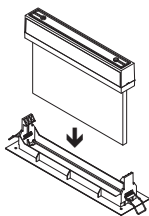

THORN

VOYAGER Style

Deckeneinbaurahmen
Recessed ceiling mounting
Montage encastré au plafond

Montaje empotrado en techo
Montaggio a incasso a soffitto
Plafondinbouw

Option: ECC/ECD/ECP/ECS
Option: ECC/ECD/ECP/ECS
Option: ECC/ECD/ECP/ECS

Opción: ECC/ECD/ECP/ECS
Opzione: ECC/ECD/ECP/ECS
Optie: ECC/ECD/ECP/ECS

1.

2.

3.

Option: E3/E3T/E3D
Option: E3/E3T/E3D
Option: E3/E3T/E3D

Opción: E3/E3T/E3D
Opzione: E3/E3T/E3D
Optie: E3/E3T/E3D

1.

2.