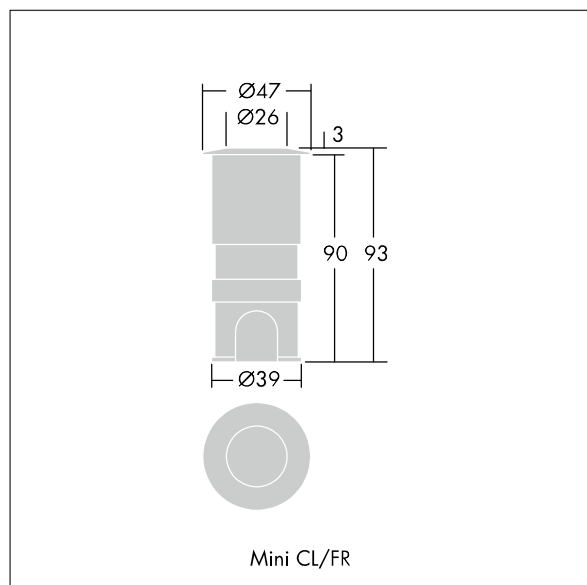

D-CO Recessed

96257227 D-CO R LED MINI 1L35 840 CL

THORN

D-CO Recessed

A small size, ground recessed luminaire with 1 x 1.2W white LEDs for indoor or outdoor applications. Body in aluminium with aluminium recessed housing. Front glass, toughened with clear finish, stainless steel frame. Static load bearing 500kg. Complete with 5m cable, remote gear, connectors and 3 way connection box.

Dimensions: $\varnothing 47$ x 93 mm
Luminaire input power: 2.5 W
Weight: 0.5 kg

TLG_DCOL_F_LEDMINICLANGL.jpg

TLG_DCOL_M_ODMINIKIT1.wmf

Los valores marcados con un * son valores de referencia. Thorn utiliza componentes de fiabilidad y que han pasado los tests de calidad. Sin embargo, la tasa de fallos de la electrónica puede dar lugar a algún fallo aislado de algún LED durante la vida útil del producto. Las normativas internacionales fijan la tolerancia del flujo inicial y carga asociada en $\pm 10\%$. Los valores son aplicables para una temperatura ambiente de 25 °C, a no ser que se indique de otro modo.