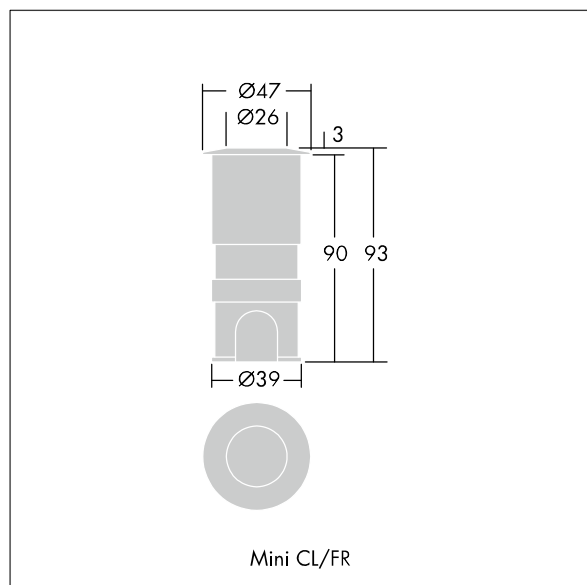

# D-CO Recessed

96257227 D-CO R LED MINI 1L35 840 CL

THORN

## D-CO Recessed

A small size, ground recessed luminaire with 1 x 1.2W white LEDs for indoor or outdoor applications. Body in aluminium with aluminium recessed housing. Front glass, toughened with clear finish, stainless steel frame. Static load bearing 500kg. Complete with 5m cable, remote gear, connectors and 3 way connection box.

Dimensions:  $\text{Ø}47 \times 93 \text{ mm}$   
Luminaire input power: 2.5 W  
Weight: 0.5 kg

TLG\_DCOL\_F\_LEDMINICLANGL.jpg

TLG\_DCOL\_M\_ODMINIKIT1.wmf

Los valores marcados con un \* son valores de referencia. Thorn utiliza componentes de fiabilidad y que han pasado los tests de calidad. Sin embargo, la tasa de fallos de la electrónica puede dar lugar a algún fallo aislado de algún LED durante la vida útil del producto. Las normativas internacionales fijan la tolerancia del flujo inicial y carga asociada en  $\pm 10\%$ . Los valores son aplicables para una temperatura ambiente de  $25\text{ }^{\circ}\text{C}$ , a no ser que se indique de otro modo.

## D-CO Recessed

96257227 D-CO R LED MINI 1L35 840 CL

THORN