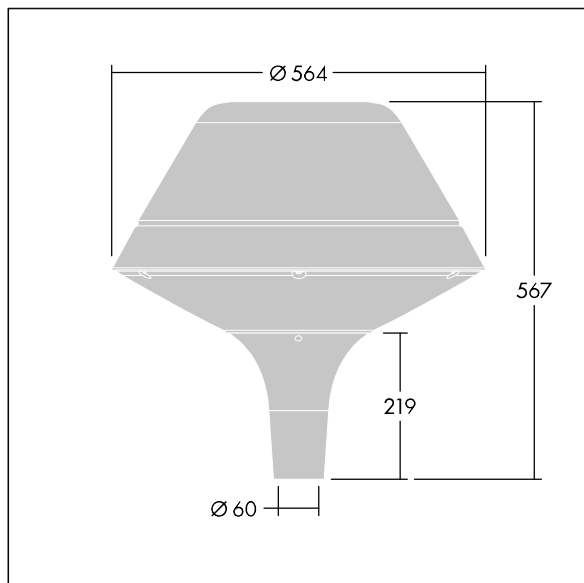

## Plurio

Plurio directa: luminaria LED decorativa en columna con distribución. Driver LED con 18 LEDs que conducen a 350mA. , IP66, IK08. Base: fundido aluminio, recubierto de polvo sinterizado gris plateado. Cuerpo: original forma, aluminio, con textura gris plateado. Difusor: estabilizador UV, transparente policarbonato (PC) con prismas antirreflejos. Con LED 4000K.

Dimensiones: Ø564 x 567 mm

Potencia de la luminaria: 19,7 W

Flujo luminoso de luminaria: 2727 lm

Rendimiento luminoso de las luminarias: 138 lm/W

Peso: 9,5 kg

Scx: 0.199 m<sup>2</sup>

TLG\_PLRL\_F\_DOC\_GY.jpg