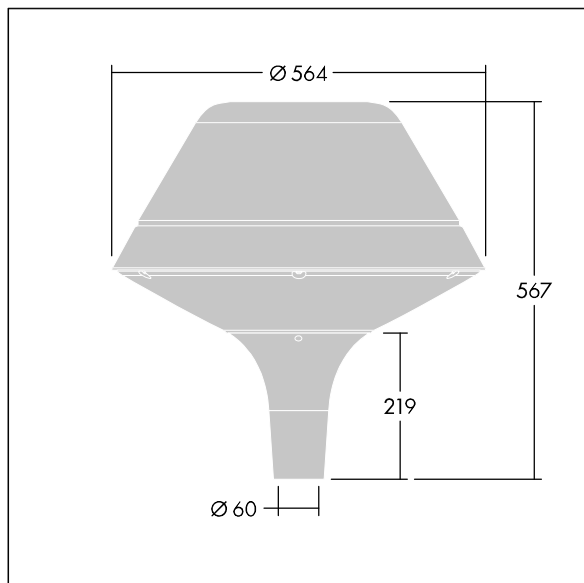

Plurio

THORN

96260708 PLD O 18L35-740 R/S BS 3550 T60 CL1 GY

Plurio

Plurio directa: luminaria LED decorativa en columna con distribución. Driver LED con 18 LEDs que conducen a 350mA. , IP66, IK08. Base: fundido aluminio, recubierto de polvo sinterizado gris plateado. Cuerpo: original forma, aluminio, con textura gris plateado. Difusor: estabilizador UV, transparente policarbonato (PC) con prismas antirreflejos. Con LED 4000K.

Dimensiones: Ø564 x 567 mm
Potencia de la luminaria: 19,7 W
Flujo luminoso de luminaria: 2727 lm
Rendimiento luminoso de las luminarias: 138 lm/W
Peso: 9,5 kg
Scx: 0.199 m²

TLG_PLRL_F_DOC_GY.jpg

TLG_PLRL_M_DOC_T60.wmf