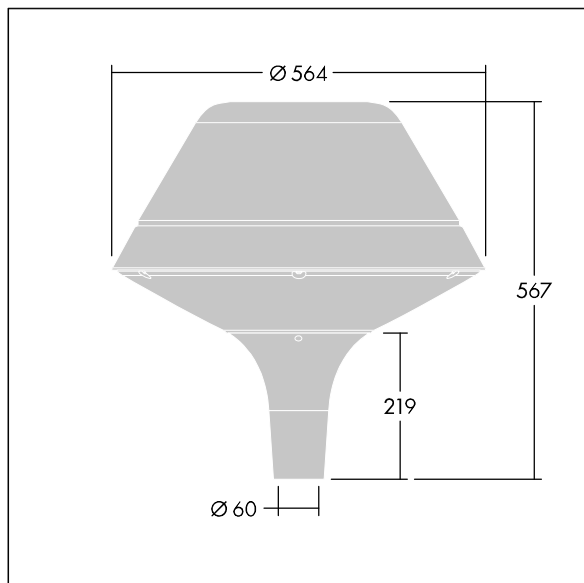

Plurio

THORN

96260711 PLD O 18L35-740 R/S BS 3550 T60 CL2 GY

Plurio

Plurio directa: luminaria LED decorativa en columna con distribución. Driver LED con 18 LEDs que conducen a 350mA. , IP66, IK08. Base: fundido aluminio, recubierto de polvo sinterizado gris plateado. Cuerpo: original forma, aluminio, con textura gris plateado. Difusor: estabilizador UV, transparente policarbonato (PC) con prismas antirreflejos. Con LED 4000K.

Dimensiones: Ø564 x 567 mm

Potencia de la luminaria: 19,7 W

Flujo luminoso de luminaria: 2727 lm

Rendimiento luminoso de las luminarias: 138 lm/W

Peso: 9,5 kg

Scx: 0.199 m²

TLG_PLRL_F_DOC_GY.jpg

TLG_PLRL_M_DOC_T60.wmf