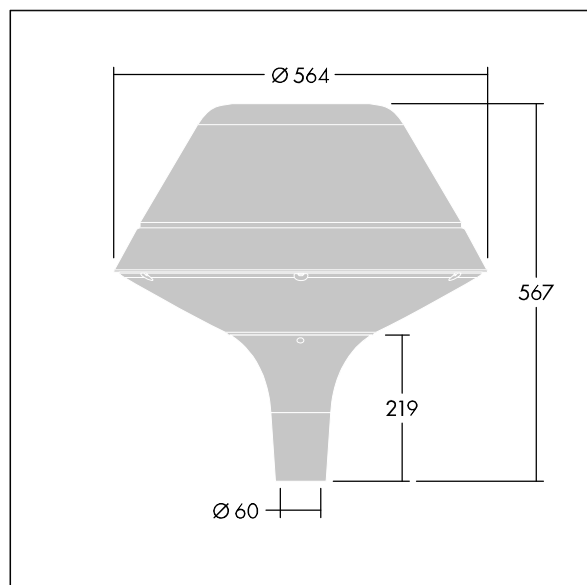

96260711 PLD O 18L35-740 R/S BS 3550 T60 CL2 GY

Plurio

Plurio directa: luminaria LED decorativa en columna con distribución. Driver LED con 18 LEDs que conducen a 350mA. , IP66, IK08. Base: fundido aluminio, recubierto de polvo sinterizado gris plateado. Cuerpo: original forma, aluminio, con textura gris plateado. Difusor: estabilizador UV, transparente policarbonato (PC) con prismas antirreflejos. Con LED 4000K.

Dimensiones: Ø564 x 567 mm

Potencia de la luminaria: 19,7 W

Flujo luminoso de luminaria: 2727 lm

Rendimiento luminoso de las luminarias: 138 lm/W

Peso: 9,5 kg

Scx: 0.199 m²

TLG_PLRL_F_DOC_GY.jpg

TLG_PLRL_M_DOC_T60.wmf