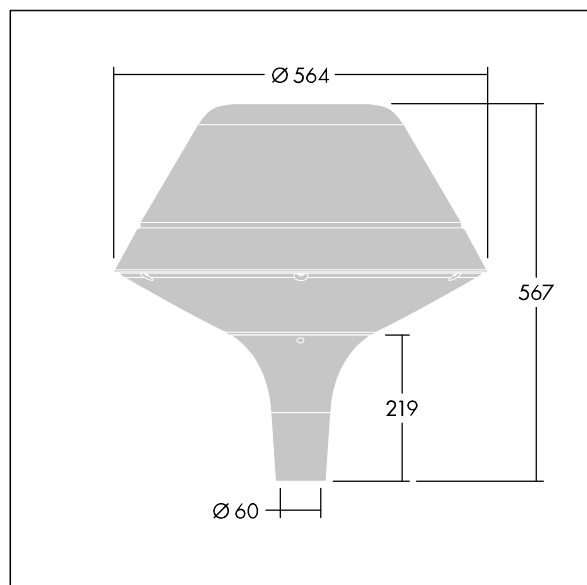

96260674 PLD O 18L70-740 R/S BS 3550 T60 CL1 GY

Plurio

Plurio directa: luminaria LED decorativa en columna con distribución. Driver LED con 18 LEDs que conducen a 700mA. , IP66, IK08. Base: fundido aluminio, recubierto de polvo sinterizado gris plateado. Cuerpo: original forma, aluminio, con textura gris plateado. Difusor: estabilizador UV, transparente policarbonato (PC) con prismas antirreflejos. Con LED 4000K.

Dimensiones: Ø564 x 567 mm

Potencia de la luminaria: 38,9 W

Flujo luminoso de luminaria: 5001 lm

Rendimiento luminoso de las luminarias: 129 lm/W

Peso: 9,5 kg

Scx: 0.199 m²

TLG_PLRL_F_DOC_GY.jpg

TLG_PLRL_M_DOC_T60.wmf