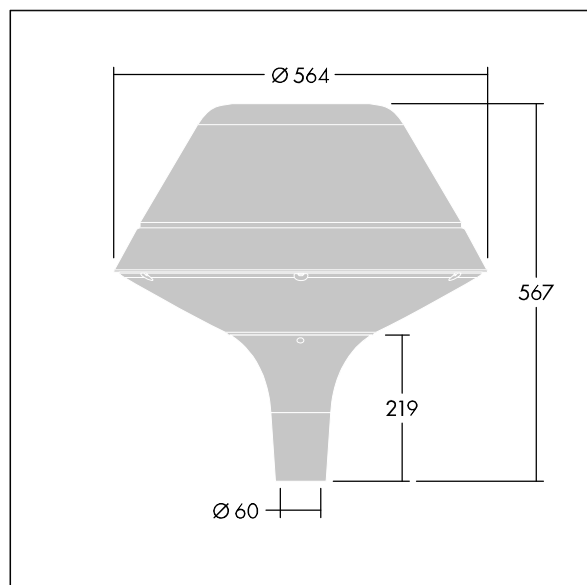

## Plurio

Plurio directa: luminaria LED decorativa en columna con distribución. Driver LED con 18 LEDs que conducen a 700mA. , IP66, IK08. Base: fundido aluminio, recubierto de polvo sinterizado gris plateado. Cuerpo: original forma, aluminio, con textura gris plateado. Difusor: estabilizador UV, transparente policarbonato (PC) con prismas antirreflejos. Con LED 4000K.

Dimensiones: Ø564 x 567 mm

Potencia de la luminaria: 38,9 W

Flujo luminoso de luminaria: 5001 lm

Rendimiento luminoso de las luminarias: 129 lm/W

Peso: 9,5 kg

Scx: 0.199 m<sup>2</sup>

TLG\_PLRL\_F\_DOC\_GY.jpg