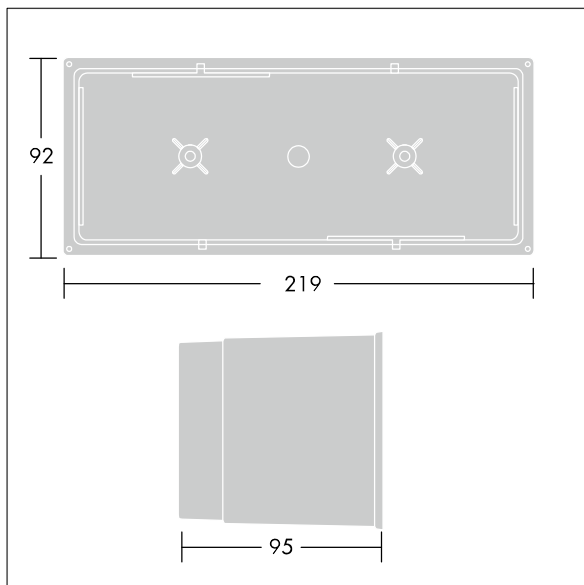

### Linn

Boîtier encastré pour luminaire rectangulaire Linn.

TLG\_LINN\_F\_RECRBOX.jpg

TLG\_LINN\_M\_LDRCTRECBOX.wmf

Toutes les valeurs marquées d'un \* sont des valeurs nominales. Sauf indication contraire, les valeurs sont applicables pour une température ambiante de 25 °C.