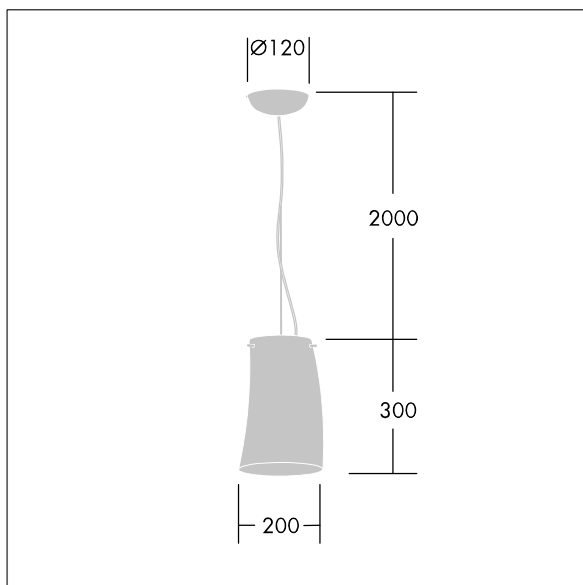

96642769 LYRIC DECO LED1050-840 HF MSU OP

A stylish, curving tubular suspended LED luminaire with fixed output control gear. Class I electrical, IP20. Diffuser: opal glass. Complete with 4000K LED.

Dimensions: Ø200 x 300 mm
 Luminaire input power: 18 W
 Luminaire luminous flux: 1050 lm
 Luminaire efficacy: 58 lm/W
 Weight: 2.2 kg

TLG_LYRD_F_SUSPPDB.jpg

TLG_LYRD_M_SOSP.wmf

Este producto contiene una fuente luminosa de la clase de eficiencia energética E.

Los valores marcados con un * son valores de referencia. Thorn utiliza componentes de fiabilidad y que han pasado los tests de calidad. Sin embargo, la tasa de fallos de la electrónica puede dar lugar a algún fallo aislado de algún LED durante la vida útil del producto. Las normativas internacionales fijan la tolerancia del flujo inicial y carga asociada en $\pm 10\%$. Los valores son aplicables para una temperatura ambiente de 25 °C, a no ser que se indique de otro modo.