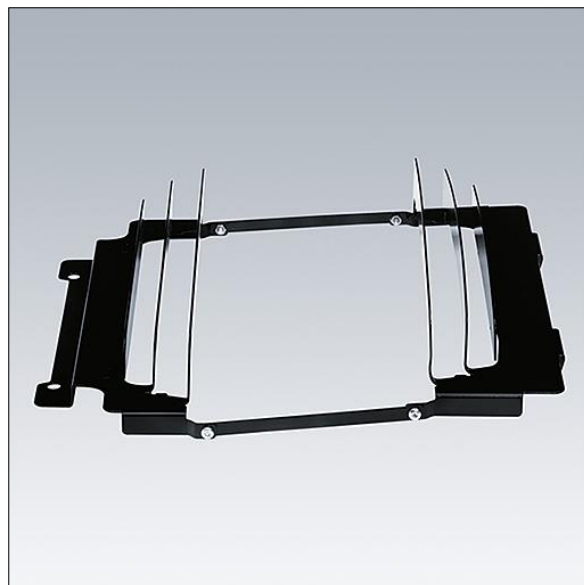

**CiviTEQ**

**96643221 CQ S LOUVRES FRONT & BACK**

**THORN**

CiviTEQ

TLG\_CTEQ\_F\_LOUVRES.jpg

Los valores marcados con un \* son valores de referencia. Los valores son aplicables para una temperatura ambiente de 25 °C, a no ser que se indique de otro modo.