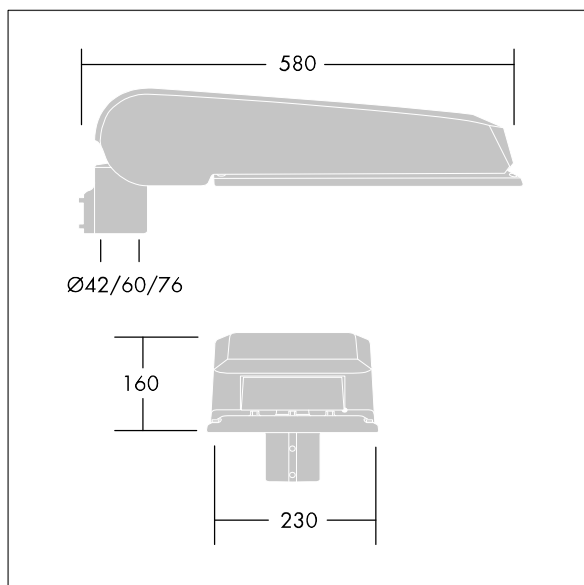

Dimensiones: 580 x 230 x 160 mm

Potencia de la luminaria: 75 W

Flujo luminoso de luminaria: 12674 lm

Rendimiento luminoso de las luminarias: 169 lm/W

Peso: 9,6 kg

Scx: 0.115 m²

TLG_CTEQ_F_LMTP72LEDPDB.jpg

TLG_CETQ_M_L.wmf