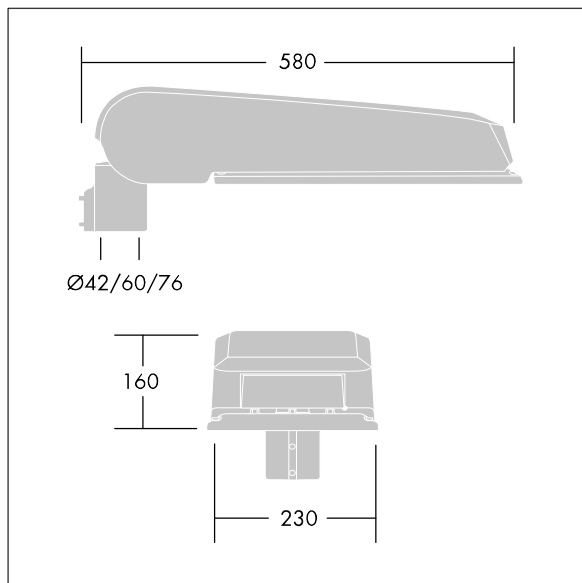

Dimensiones: 580 x 230 x 160 mm

Potencia de la luminaria: 62 W

Flujo luminoso de luminaria: 10178 lm

Rendimiento luminoso de las luminarias: 164 lm/W

Peso: 9,6 kg

Scx: 0.115 m²

TLG_CTEQ_F_LMTP72LEDPDB.jpg

TLG_CETQ_M_L.wmf