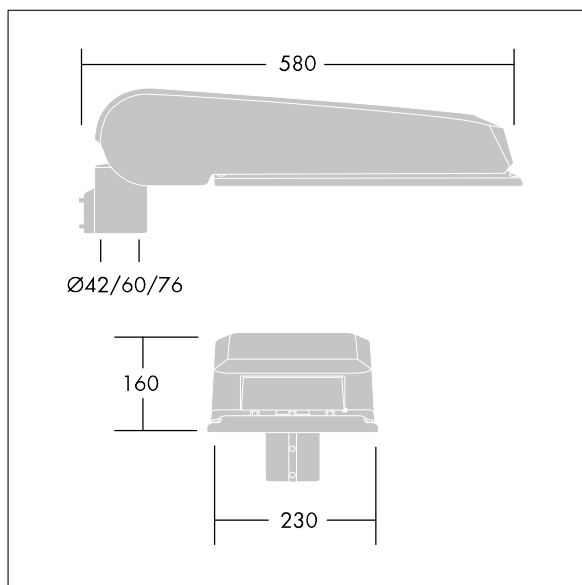

Dimensiones: 580 x 230 x 160 mm

Potencia de la luminaria: 125 W

Flujo luminoso de luminaria: 18516 lm

Rendimiento luminoso de las luminarias: 148 lm/W

Peso: 9,6 kg

Scx: 0.115 m<sup>2</sup>

TLG\_CTEQ\_F\_LMTP72LEDPDB.jpg