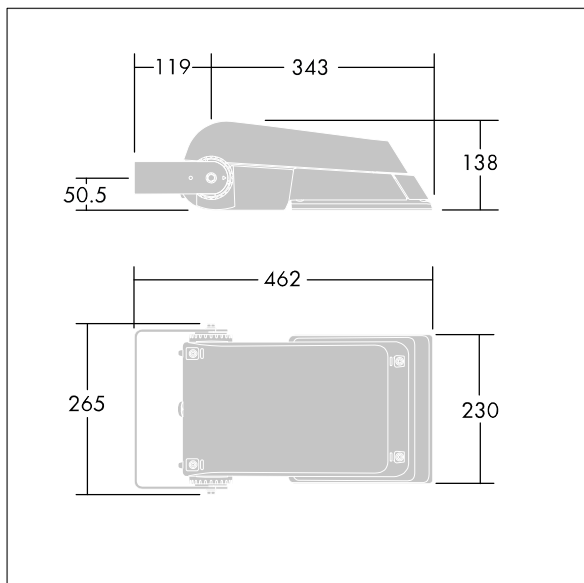

Areaflood Pro

THORN

96644711 AFP S 24L35-740 A4 BS 3550 CL2 GY

Areaflood Pro

Proyector LED compacto, ligero y de uso general. De pequeño tamaño. convertidor para LED que alimenta 24 LEDs en 350mA con distribución de luz asimétrico 40°. IP66, IK08,. Cuerpo: fundición aluminio (EN AC-44300), Gris claro 150 texturizado arena (similar a RAL9006).. Cierre: 4mm de grosor endurecido vidrio. Se suministra la lira de montaje reversible, adaptador de acoplamiento disponible para montajes en columna. Con LED 4000K.

Dimensiones: 462 x 265 x 139 mm
Potencia de la luminaria: 28 W
Flujo luminoso de luminaria: 4276 lm
Rendimiento luminoso de las luminarias: 153 lm/W
Peso: 6,2 kg
Scx: 0.05 m²

TLG_AFLP_F_SMALLPDB.jpg

TLG_AFLP_M_SML.wmf