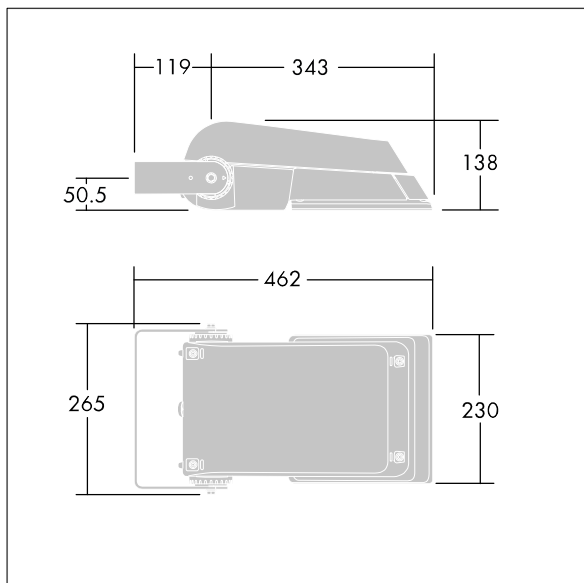

## Areaflood Pro

Proyector LED compacto, ligero y de uso general. De pequeño tamaño. convertidor para LED que alimenta 24 LEDs en 350mA con distribución de luz asimétrico 40°. IP66, IK08,. Cuerpo: fundición aluminio (EN AC-44300), Gris claro 150 texturizado arena (similar a RAL9006).. Cierre: 4mm de grosor endurecido vidrio. Se suministra la lira de montaje reversible, adaptador de acoplamiento disponible para montajes en columna. Con LED 4000K.

Dimensiones: 462 x 265 x 139 mm  
Potencia de la luminaria: 28 W  
Flujo luminoso de luminaria: 4276 lm  
Rendimiento luminoso de las luminarias: 153 lm/W  
Peso: 6,2 kg  
Scx: 0.05 m<sup>2</sup>

TLG\_AFLP\_F\_SMALLPDB.jpg