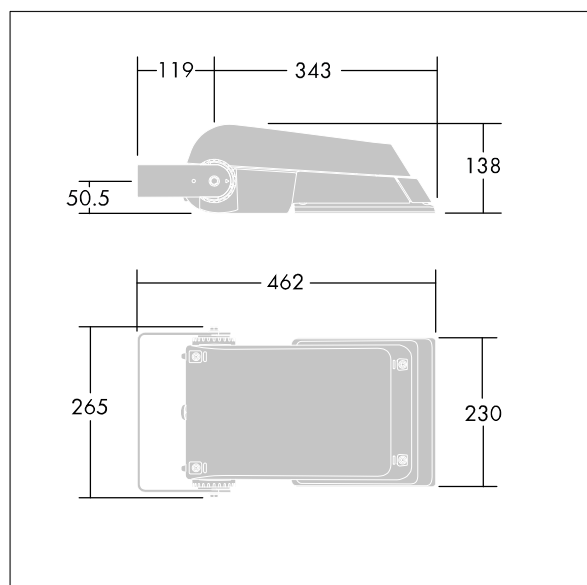

TLG_AFLP_M_SML.wmf

Ce produit contient des sources lumineuses d'une classe d'efficacité énergétique de D.

Toutes les valeurs marquées d'un * sont des valeurs nominales. Thorn utilise des composants testés et éprouvés, en provenance des meilleurs fournisseurs. Dans certains cas isolés, il se peut qu'il y ait des pannes de nature technologique au niveau des LED individuels, pendant le cycle de vie nominal du produit. Les normes internationales fixent la tolérance du flux initial et de la charge associée à $\pm 10\%$. Sauf indication contraire, les valeurs sont applicables pour une température ambiante de 25 °C.

Les produits de Thorn Lighting sont perfectionnés en permanence. Nous nous réservons le droit d'apporter des modifications à nos produits sans autres publications.
© Thorn Lighting