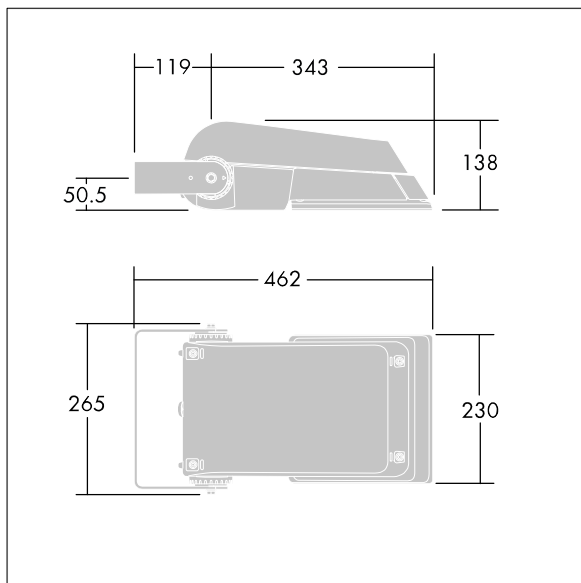

Areaflood Pro

THORN

96644739 AFP S 24L50-740 WR BS 3550 CL2 GY

Areaflood Pro

Proyector LED compacto, ligero y de uso general. De pequeño tamaño. convertidor para LED que alimenta 24 LEDs en 500mA con distribución de luz Wide Road. IP66, IK08,. Cuerpo: fundición aluminio (EN AC-44300), Gris claro 150 texturizado arena (similar a RAL9006).. Cierre: 4mm de grosor endurecido vidrio. Se suministra la lira de montaje reversible, adaptador de acoplamiento disponible para montajes en columna. Con LED 4000K.

Dimensiones: 462 x 265 x 139 mm
Potencia de la luminaria: 38 W
Flujo luminoso de luminaria: 5854 lm
Rendimiento luminoso de las luminarias: 154 lm/W
Peso: 6,2 kg
Scx: 0.05 m²

TLG_AFLP_F_SMALLPDB.jpg

TLG_AFLP_M_SML.wmf