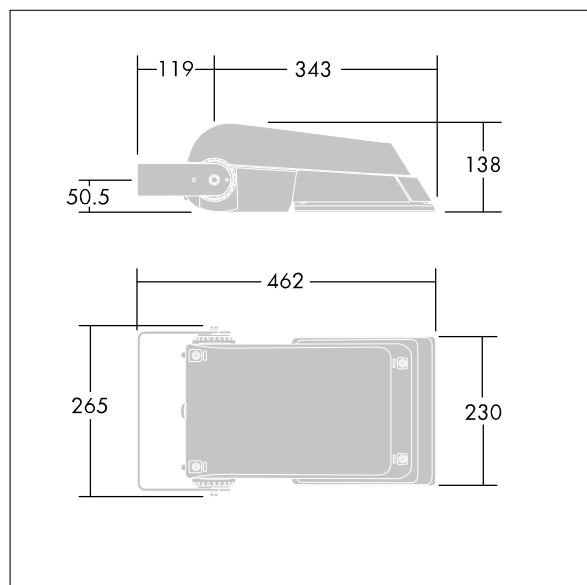

De pequeño tamaño. convertidor para LED configurado para control DALI con cables adicionales, que alimenta 24 LEDs en 500mA con distribución de luz asimétrico 60°. IP66, IK08,. Cuerpo: fundición aluminio (EN AC-44300), Gris claro 150 texturizado arena (similar a RAL9006).. Cierre: 4mm de grosor endurecido vidrio. Se suministra la lira de montaje reversible, adaptador de acoplamiento disponible para montajes en columna. Con LED 4000K.

Dimensiones: 462 x 265 x 139 mm

Potencia de la luminaria: 38 W

Flujo luminoso de luminaria: 5792 lm

Rendimiento luminoso de las luminarias: 152 lm/W

Peso: 6,2 kg

Scx: 0.05 m²

TLG_AFLP_F_SMALLPDB.jpg

TLG_AFLP_M_SML.wmf