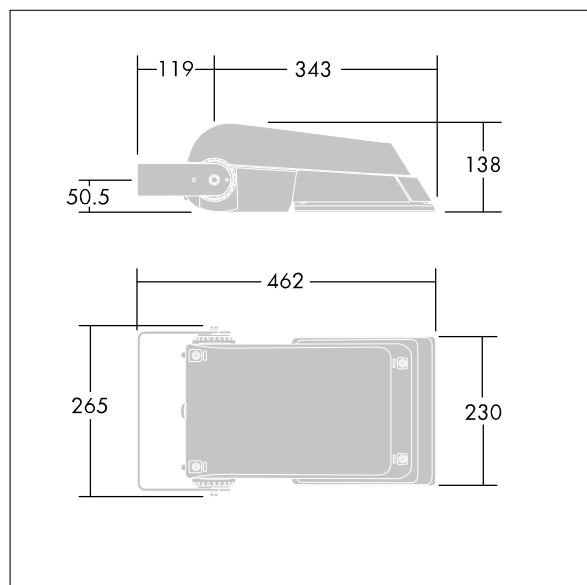

De pequeño tamaño. convertidor para LED configurado para control DALI con cables adicionales, que alimenta 36 LEDs en 350mA con distribución de luz asimétrico 50°. IP66, IK08,. Cuerpo: fundición aluminio (EN AC-44300), Gris claro 150 texturizado arena (similar a RAL9006).. Cierre: 4mm de grosor endurecido vidrio. Se suministra la lira de montaje reversible, adaptador de acoplamiento disponible para montajes en columna. Con LED 4000K.

Dimensiones: 462 x 265 x 139 mm

Potencia de la luminaria: 39 W

Flujo luminoso de luminaria: 6207 lm

Rendimiento luminoso de las luminarias: 159 lm/W

Peso: 6,23 kg

Scx: 0.05 m²

TLG_AFLP_F_SMALLPDB.jpg

TLG_AFLP_M_SML.wmf