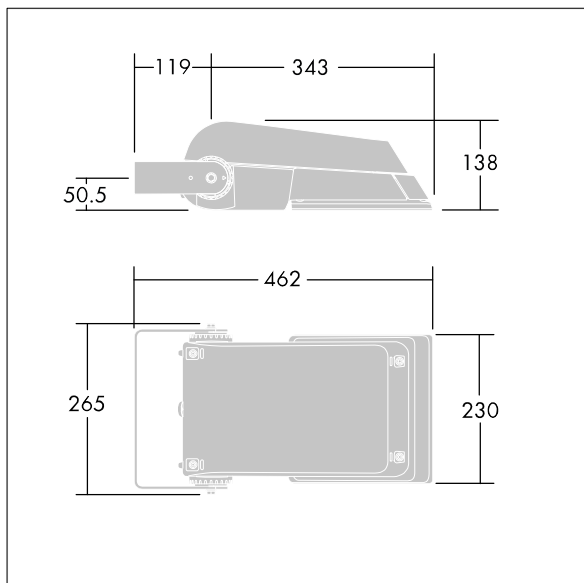

Areaflood Pro

THORN

96644793 AFP S 36L50-740 A5 BS 3550 CL2 GY

Areaflood Pro

Proyector LED compacto, ligero y de uso general. De pequeño tamaño. convertidor para LED que alimenta 36 LEDs en 500mA con distribución de luz asimétrico 50°. IP66, IK08,. Cuerpo: fundición aluminio (EN AC-44300), Gris claro 150 texturizado arena (similar a RAL9006).. Cierre: 4mm de grosor endurecido vidrio. Se suministra la lira de montaje reversible, adaptador de acoplamiento disponible para montajes en columna. Con LED 4000K.

Dimensiones: 462 x 265 x 139 mm
Potencia de la luminaria: 55 W
Flujo luminoso de luminaria: 8495 lm
Rendimiento luminoso de las luminarias: 154 lm/W
Peso: 6,24 kg
Scx: 0.05 m²

TLG_AFLP_F_SMALLPDB.jpg

TLG_AFLP_M_SML.wmf