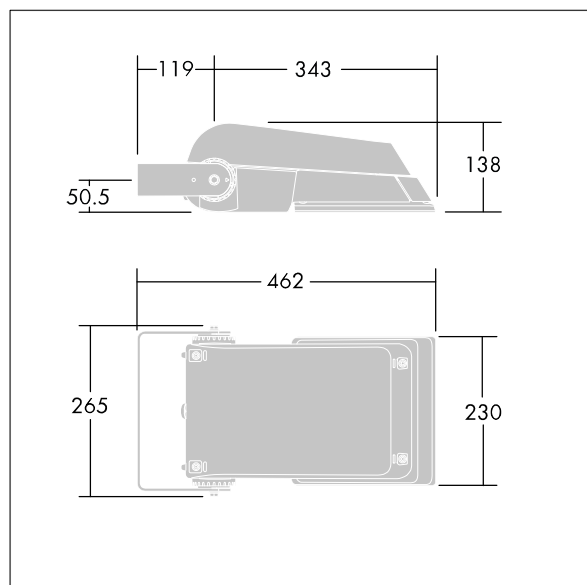

De pequeño tamaño. convertidor para LED configurado para control DALI con cables adicionales, que alimenta 36 LEDs en 500mA con distribución de luz asimétrico 50°. IP66, IK08,. Cuerpo: fundición aluminio (EN AC-44300), Gris claro 150 texturizado arena (similar a RAL9006).. Cierre: 4mm de grosor endurecido vidrio. Se suministra la lira de montaje reversible, adaptador de acoplamiento disponible para montajes en columna. Con LED 4000K.

Dimensiones: 462 x 265 x 139 mm

Potencia de la luminaria: 55 W

Flujo luminoso de luminaria: 8495 lm

Rendimiento luminoso de las luminarias: 154 lm/W

Peso: 6,23 kg

Scx: 0.05 m²

TLG_AFLP_F_SMALLPDB.jpg

TLG_AFLP_M_SML.wmf