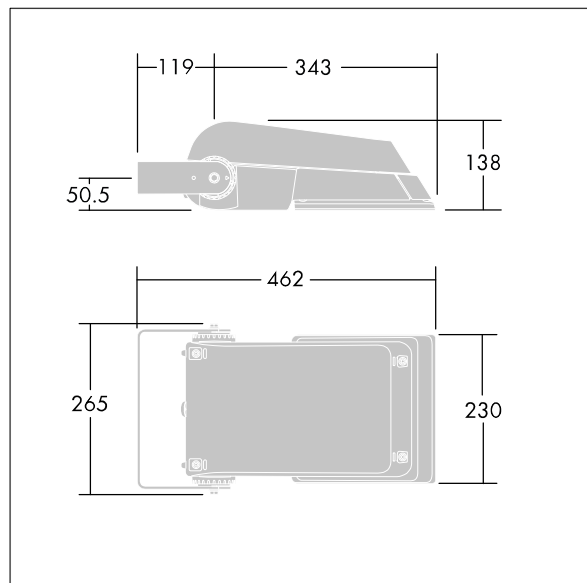

De pequeño tamaño. convertidor para LED configurado para control DALI con cables adicionales, que alimenta 36 LEDs en 500mA con distribución de luz asimétrico 50°. IP66, IK08,. Cuerpo: fundición aluminio (EN AC-44300), Gris claro 150 texturizado arena (similar a RAL9006).. Cierre: 4mm de grosor endurecido vidrio. Se suministra la lira de montaje reversible, adaptador de acoplamiento disponible para montajes en columna. Con LED 4000K.

Dimensiones: 462 x 265 x 139 mm

Potencia de la luminaria: 55 W

Flujo luminoso de luminaria: 8495 lm

Rendimiento luminoso de las luminarias: 154 lm/W

Peso: 6,2 kg

Scx: 0.05 m²

TLG_AFLP_F_SMALLPDB.jpg

TLG_AFLP_M_SML.wmf