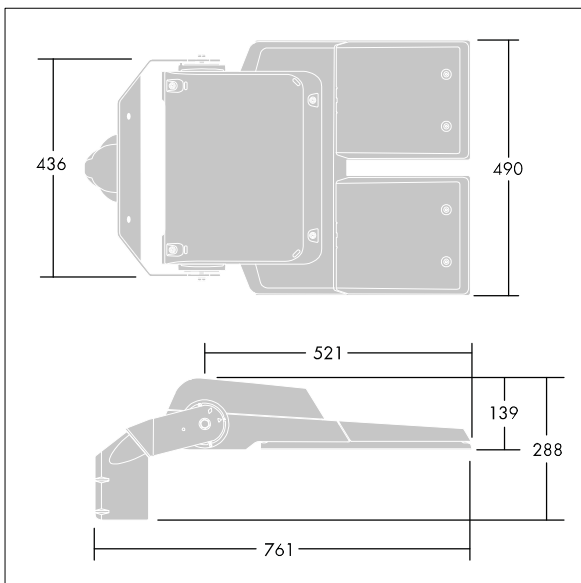

96665755 CQ XL 144L35-740 WS BPS CL2 M60 GY

CiviTEQ

Luminaria vial LED con 144 LEDs alimentados a 350mA con óptica. driver de salida fija. , IP66, IK08. Carcasa: fundición aluminio, Gris claro 150 texturizado arena (similar a RAL9006). Cierre: endurecido plana vidrio. Tornillos: acero inoxidable, tratamiento Ecolubric® Con LED 4000K. Protección de sobretensiones: Opción 10kV pulso único en modo común y 8kV multipulso en modo común y 6kV multipulso en modo diferencial. Si el sistema DALI está conectado, 6kV multipulso en modo común y diferencial.

Dimensiones: 761 x 490 x 139 mm

Potencia de la luminaria: 149 W

Flujo luminoso de luminaria: 24864 lm

Rendimiento luminoso de las luminarias: 167 lm/W

Peso: 20,1 kg

Scx: 0.063 m²

TLG_CTEQ_F_XL.jpg

TLG_CETQ_M_CQ XL.wmf