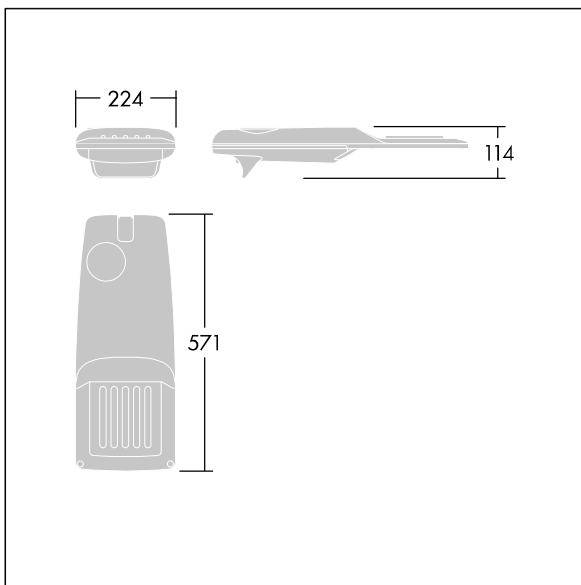

Isaro Pro

THORN

96276037 IP 12L105-740 NR M BS 3550 CL2 M60 ANT

Isaro Pro

Lanterne d'éclairage routier LED moderne (Small) avec 12 LED alimentées en 1,05A avec une optique Route étroite. Programmable Driver. Classe électrique II, IP66, IK09.
Corps : aluminium (EN AC-44300) fonderie, thermopoudré gris anthracite 900 sablé texturé. Emmanchement : aluminium (EN AC-44300), fonderie thermopoudré texturé gris anthracite 900 sablé. Fermeture : verre ép. 5 mm.
Visserie : Acier inox. Livré avec un adaptateur d'emmanchement Ø 60 mm qui convient pour montage top (inclinaison 0°/5°/10°/15°/20°) ou latéral (inclinaison -15°/-10°/-5°/0°/5°/10°/15°). Equipé d'un 50% circuit de réduction de puissance, qui entre en vigueur 3 heures avant et 5 heures après un minuit calculé. Il peut être désactivé à l'installation avec un interrupteur interne facilement accessible. Livré avec LED 4 000 K. Protection contre les surtensions : 10 kV en mode commun single pulse et 8 kV en mode commun multipulse; 6 kV en mode différentiel multipulse. Si un système DALI est connecté: 6 kV en mode mode commun et mode différentiel multipulse.

TLG_ISRP_F_PDB_ANT.jpg

Dimensions : 571 x 224 x 114 mm
Puissance du luminaire: 39,9 W
Flux lumineux du luminaire: 5522 lm
Efficacité lumineuse du luminaire: 138 lm/W
Poids : 5,5 kg
Scx : 0.054 m²

TLG_ISRP_M_LD1.wmf