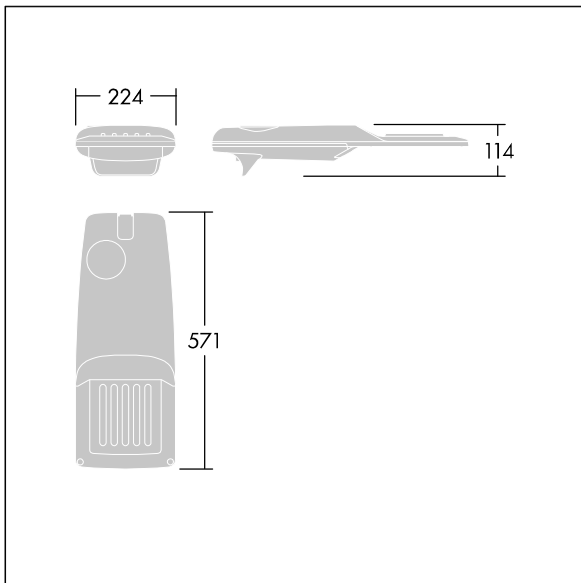

Isaro Pro

THORN

96275842 IP 12L70-740 NR M BS 3550 CL2 M60 ANT

Isaro Pro

Luminaria vial LED (pequeño) con 12 LEDs a 700mA con distribución fotométrica Narrow Road. Programable Driver LED. , IP66, IK09. Cuerpo en fundición aluminio (EN AC-44300), recubierto de polvo sinterizado con textura antracita (cercano a RAL7043). Acoplamiento: fundición aluminio (EN AC-44300), recubierto de polvo sinterizado con textura antracita (cercano a RAL7043). Cierre: vidrio de 5mm de espesor. Fijación: acero inoxidable. Con LED 4000K.

Dimensiones: 571 x 224 x 114 mm

Potencia de la luminaria: 26,2 W

Flujo luminoso de luminaria: 3942 lm

Rendimiento luminoso de las luminarias: 150 lm/W

Peso: 5,5 kg

Scx: 0.054 m²

TLG_ISRP_F_PDB_ANT.jpg

TLG_ISRP_M_LD1.wmf