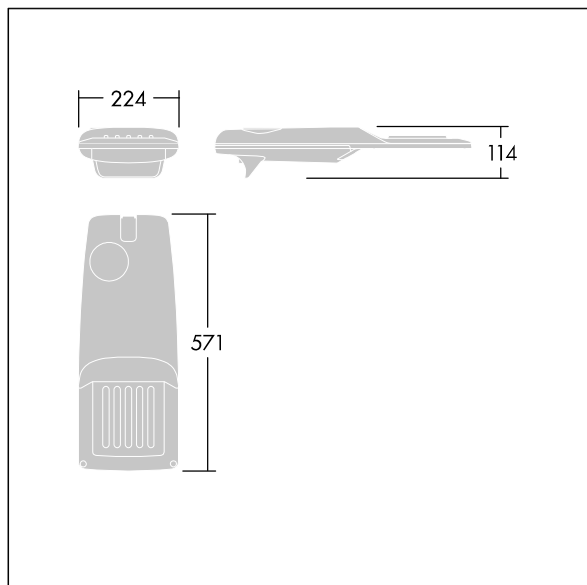

Isaro Pro

THORN

96275916 IP 12L35-740 EWR M BS 3550 CL2 M76 ANT

Isaro Pro

Luminaria vial LED (pequeño) con 12 LEDs a 350mA con distribución fotométrica Extra Wide Road. Programable Driver LED. , IP66, IK09. Cuerpo en fundición aluminio (EN AC-44300), recubierto de polvo sinterizado con textura antracita (cercano a RAL7043). Acoplamiento: fundición aluminio (EN AC-44300), recubierto de polvo sinterizado antracita (cercano a RAL7043). Cierre: vidrio de 5mm de espesor. Fijación: acero inoxidable. Con LED 4000K.

Dimensiones: 571 x 224 x 114 mm

Potencia de la luminaria: 13,2 W

Flujo luminoso de luminaria: 2102 lm

Rendimiento luminoso de las luminarias: 159 lm/W

Peso: 5,48 kg

Scx: 0.05 m²

Este producto contiene una fuente luminosa de la clase de eficiencia energética D.