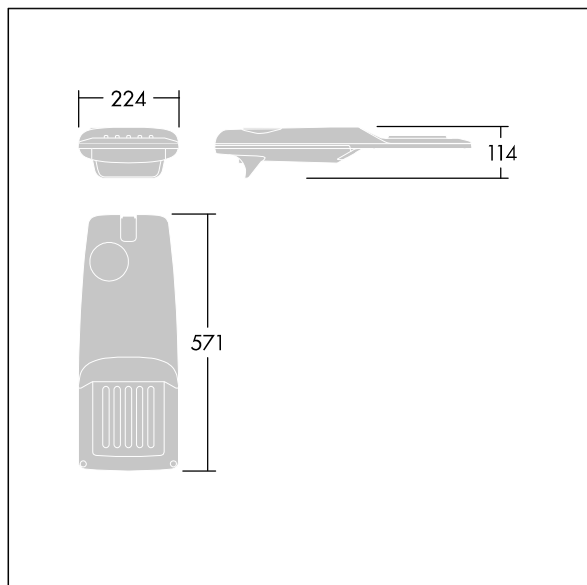

Isaro Pro

THORN

96275924 IP 24L35-740 EWR M BS 3550 CL2 M76 ANT

Isaro Pro

Luminaria vial LED (pequeño) con 24 LEDs a 350mA con distribución fotométrica Extra Wide Road. Programable Driver LED. , IP66, IK09. Cuerpo en fundición aluminio (EN AC-44300), recubierto de polvo sinterizado con textura antracita (cercano a RAL7043). Acoplamiento: fundición aluminio (EN AC-44300), recubierto de polvo sinterizado antracita (cercano a RAL7043). Cierre: vidrio de 5mm de espesor. Fijación: acero inoxidable. Con LED 4000K.

Dimensiones: 571 x 224 x 114 mm

Potencia de la luminaria: 25,7 W

Flujo luminoso de luminaria: 4197 lm

Rendimiento luminoso de las luminarias: 163 lm/W

Peso: 5,53 kg

Scx: 0.05 m²

TLG_ISRP_F_PDB_ANT.jpg

TLG_ISRP_M_LD1.wmf