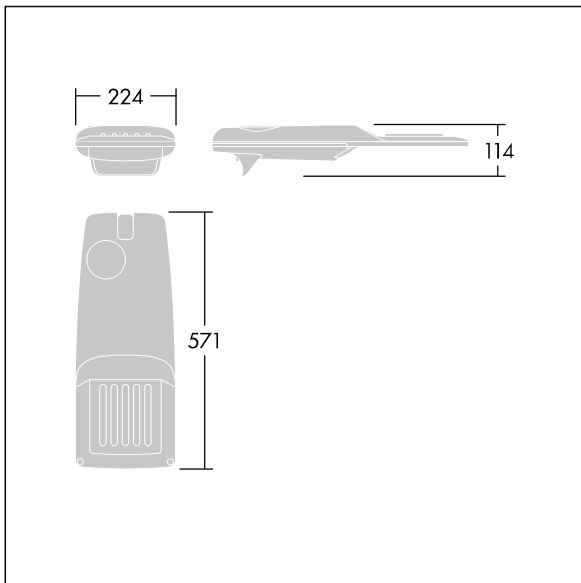

Isaro Pro

THORN

96275927 IP 24L70-740 EWR M BS 3550 CL2 M60 ANT

Isaro Pro

Luminaria vial LED (pequeño) con 24 LEDs a 700mA con distribución fotométrica Extra Wide Road. Programable Driver LED. , IP66, IK09. Cuerpo en fundición aluminio (EN AC-44300), recubierto de polvo sinterizado con textura antracita (cercano a RAL7043). Acoplamiento: fundición aluminio (EN AC-44300), recubierto de polvo sinterizado antracita (cercano a RAL7043). Cierre: vidrio de 5mm de espesor. Fijación: acero inoxidable. Con LED 4000K.

Dimensiones: 571 x 224 x 114 mm

Potencia de la luminaria: 51,1 W

Flujo luminoso de luminaria: 7751 lm

Rendimiento luminoso de las luminarias: 152 lm/W

Peso: 5,53 kg

Scx: 0.05 m²

TLG_ISRP_F_PDB_ANT.jpg

TLG_ISRP_M_LD1.wmf