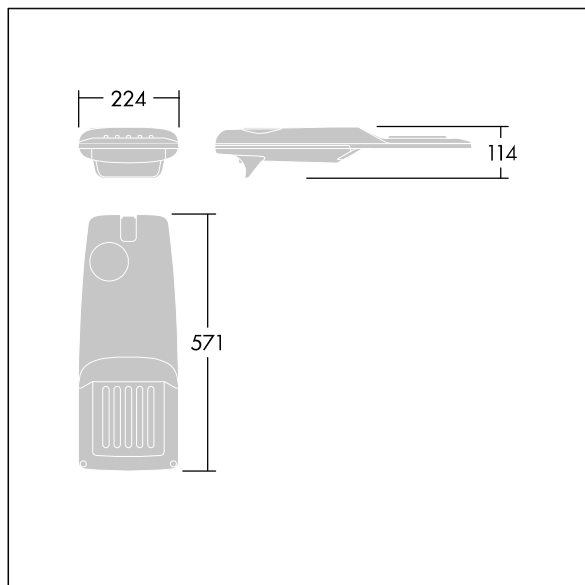

Isaro Pro

THORN

96275927 IP 24L70-740 EWR M BS 3550 CL2 M60 ANT

Isaro Pro

Luminaria vial LED (pequeño) con 24 LEDs a 700mA con distribución fotométrica Extra Wide Road. Programable Driver LED. , IP66, IK09. Cuerpo en fundición aluminio (EN AC-44300), recubierto de polvo sinterizado con textura antracita (cercano a RAL7043). Acoplamiento: fundición aluminio (EN AC-44300), recubierto de polvo sinterizado antracita (cercano a RAL7043). Cierre: vidrio de 5mm de espesor. Fijación: acero inoxidable. Con LED 4000K.

Dimensiones: 571 x 224 x 114 mm

Potencia de la luminaria: 51,1 W

Flujo luminoso de luminaria: 7751 lm

Rendimiento luminoso de las luminarias: 152 lm/W

Peso: 5,53 kg

Scx: 0.05 m²

TLG_ISRP_F_PDB_ANT.jpg

TLG_ISRP_M_LD1.wmf