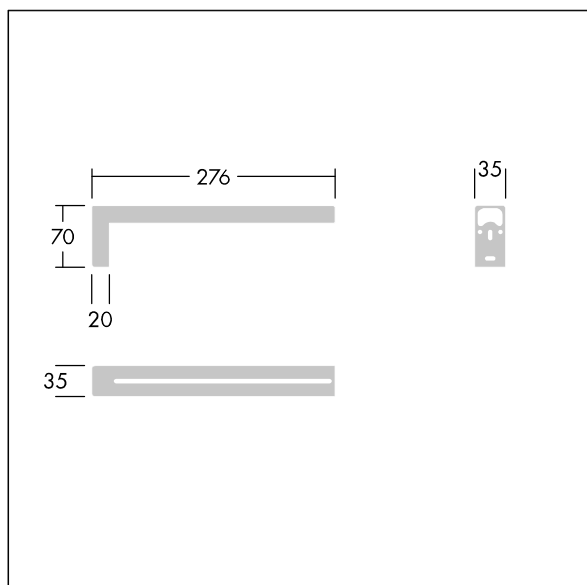

Voyager Style

96631622 VOYAGER STYLE 115 MS90°

THORN

Voyager Style

Support plafonnier, en tôle d'acier. Adapté au Voyager Style 115.

TLG_VYST_F_115MS90.jpg

TLG_VSTY_M_115MS90.wmf

Toutes les valeurs marquées d'un * sont des valeurs nominales. Sauf indication contraire, les valeurs sont applicables pour une température ambiante de 25 °C.