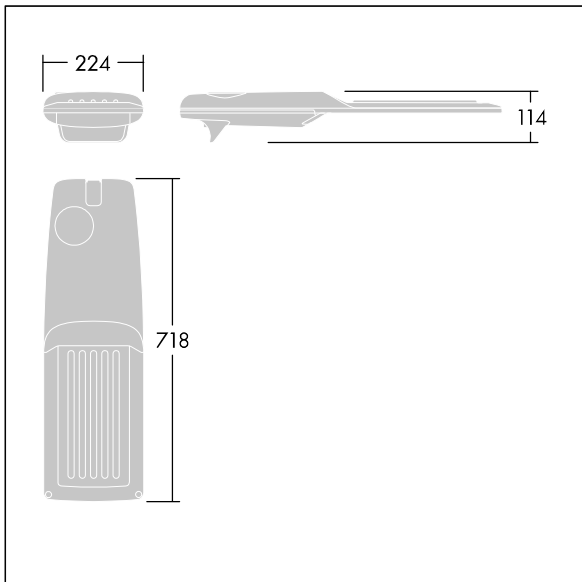

TLG\_ISRP\_F\_M\_PDB\_ANT.jpg

Dimensiones: 718 x 224 x 114 mm

Potencia de la luminaria: 61,8 W

Flujo luminoso de luminaria: 10578 lm

Rendimiento luminoso de las luminarias: 171 lm/W

Peso: 7,6 kg

Scx: 0.066 m<sup>2</sup>