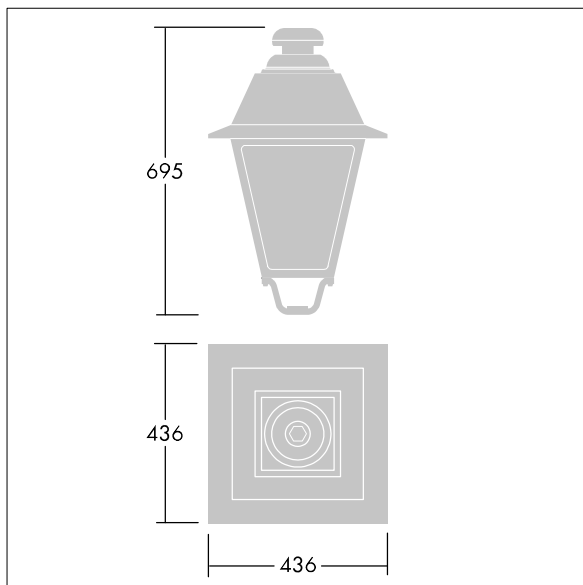

### EP 445

Una luminaria estilo S. XIX con 36 LEDs con interruptor de selección de potencia y óptica. Montaje en columna (vertical). , IP66, IK08. Cuerpo: fundición aluminio, lacado negro (similar a RAL9005) con textura. Cierre: 4mm extra grueso transparente vidrio. Precableado con 5m de cable. Con LED 3000K

Dimensiones: 436 x 436 x 695 mm

Potencia de la luminaria: 78 W

Peso: 9,7 kg

Scx: 0.19 m<sup>2</sup>

TLG\_EP44\_F\_MTP.jpg

TLG\_EP44\_M\_MTP.wmf

Este producto contiene una fuente luminosa de la clase de eficiencia energética D.