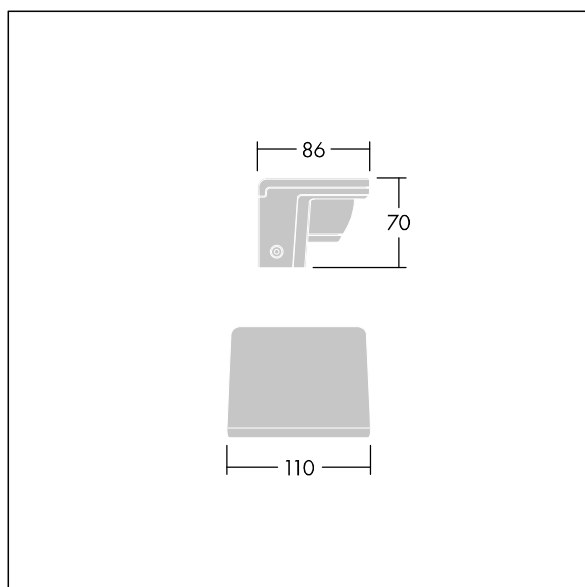

Version Small avec driver déporté pouvant alimenter jusqu'à trois luminaires.

Version pour montage en surface (MSF) avec fourche permettant une inclinaison de $\pm 15^\circ$.

Version pour montage mural (MWA) sans inclinaison.

Protection contre les surtensions 6 kV de série.

Pré-câblé avec 2 m de câble.

Dimensions : 86 x 70 x 110 mm

Puissance du luminaire: 6 W

Flux lumineux du luminaire: 350 lm

Efficacité lumineuse du luminaire: 58 lm/W

Poids : 1,23 kg

TLG_RAZA_F_S_PDB.jpg

TLG_RAZA_M_S_MWA.wmf

Ce produit contient une source lumineuse de classe d'efficacité énergétique F.

Toutes les valeurs marquées d'un * sont des valeurs nominales. Thorn utilise des composants testés et éprouvés, en provenance des meilleurs fournisseurs. Dans certains cas isolés, il se peut qu'il y ait des pannes de nature technologique au niveau des LED individuels, pendant le cycle de vie nominal du produit. Les normes internationales fixent la tolérance du flux initial et de la charge associée à $\pm 10\%$. Sauf indication contraire, les valeurs sont applicables pour une température ambiante de 25 °C.