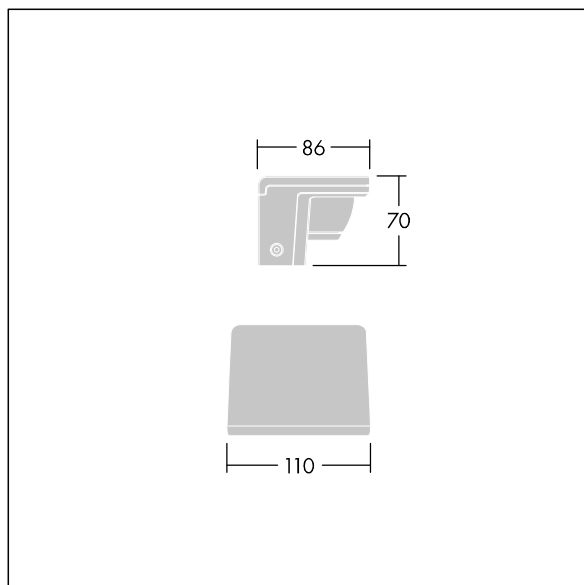

Version Small avec driver déporté pouvant alimenter jusqu'à trois luminaires.

Version pour montage en surface (MSF) avec fourche permettant une inclinaison de $\pm 15^\circ$.

Version pour montage mural (MWA) sans inclinaison.

Protection contre les surtensions 6 kV de série.

Pré-câblé avec 2 m de câble.

Dimensions : 86 x 70 x 110 mm

Puissance du luminaire: 6 W

Flux lumineux du luminaire: 350 lm

Efficacité lumineuse du luminaire: 58 lm/W

Poids : 1,23 kg

TLG_RAZA_F_S_PDB.jpg

TLG_RAZA_M_S_MWA.wmf

Ce produit contient une source lumineuse de classe d'efficacité énergétique F.

Toutes les valeurs marquées d'un * sont des valeurs nominales. Thorn utilise des composants testés et éprouvés, en provenance des meilleurs fournisseurs. Dans certains cas isolés, il se peut qu'il y ait des pannes de nature technologique au niveau des LED individuels, pendant le cycle de vie nominal du produit. Les normes internationales fixent la tolérance du flux initial et de la charge associée à $\pm 10\%$. Sauf indication contraire, les valeurs sont applicables pour une température ambiante de 25 °C.