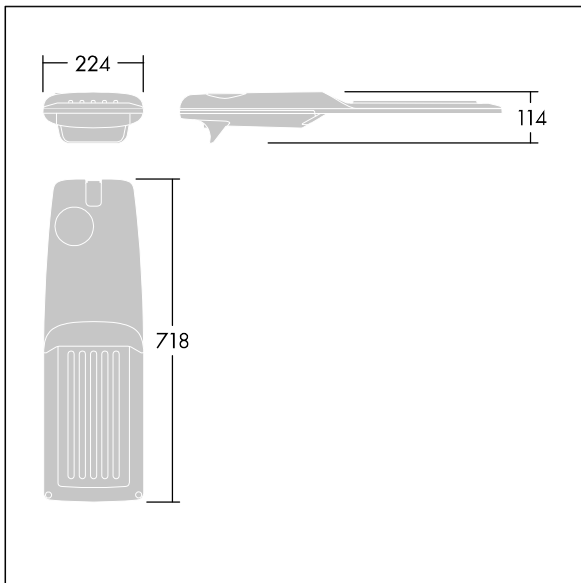

Isaro Pro

THORN

92904709 IP 48L35-740 EWC M BS 3550 CL2 M60 ANT

Isaro Pro

Luminaria vial LED (mediano) con 48 LEDs a 350mA con distribución fotométrica. Programable Driver LED. , IP66, IK09. Cuerpo en fundición aluminio (EN AC-44300), recubierto de polvo sinterizado con textura antracita (cercano a RAL7043). Acoplamiento: fundición aluminio (EN AC-44300), recubierto de polvo sinterizado con textura antracita (cercano a RAL7043). Cierre: vidrio de 5mm de espesor. Fijación: acero inoxidable. Con LED 4000K.

Dimensiones: 718 x 224 x 114 mm
Potencia de la luminaria: 49,5 W
Flujo luminoso de luminaria: 7511 lm
Rendimiento luminoso de las luminarias: 152 lm/W
Peso: 7,4 kg
Scx: 0.066 m²

TLG_ISRP_F_M_PDB_ANT.jpg