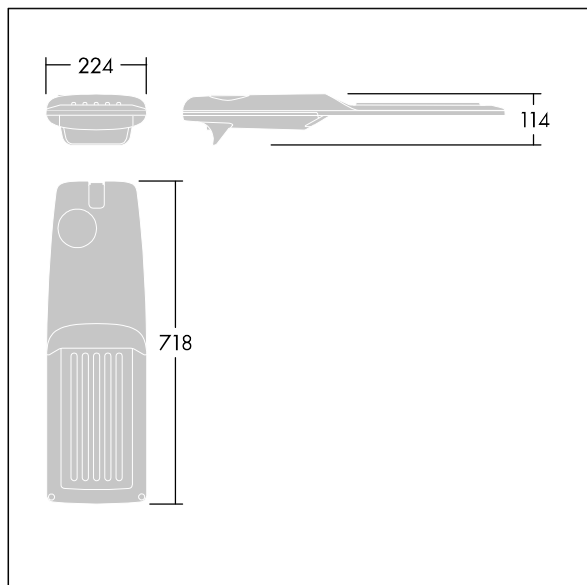

Isaro Pro

THORN

92904709 IP 48L35-740 EWC M BS 3550 CL2 M60 ANT

Isaro Pro

Luminaria vial LED (mediano) con 48 LEDs a 350mA con distribución fotométrica. Programable Driver LED. , IP66, IK09. Cuerpo en fundición aluminio (EN AC-44300), recubierto de polvo sinterizado con textura antracita (cercano a RAL7043). Acoplamiento: fundición aluminio (EN AC-44300), recubierto de polvo sinterizado con textura antracita (cercano a RAL7043). Cierre: vidrio de 5mm de espesor. Fijación: acero inoxidable. Con LED 4000K.

Dimensiones: 718 x 224 x 114 mm

Potencia de la luminaria: 49,5 W

Flujo luminoso de luminaria: 7511 lm

Rendimiento luminoso de las luminarias: 152 lm/W

Peso: 7,4 kg

Scx: 0.066 m²

TLG_ISRP_F_M_PDB_ANT.jpg

TLG_ISRP_M_LD2.wmf