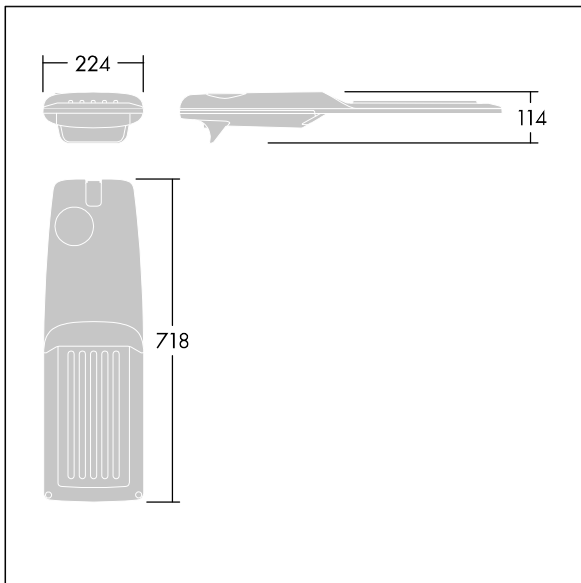

Isaro Pro

THORN

92904712 IP 48L35-740 SC M BS 3550 CL2 M60 ANT

Isaro Pro

Luminaria vial LED (mediano) con 48 LEDs a 350mA con distribución fotométrica. Programable Driver LED. , IP66, IK09. Cuerpo en fundición aluminio (EN AC-44300), recubierto de polvo sinterizado con textura antracita (cercano a RAL7043). Acoplamiento: fundición aluminio (EN AC-44300), recubierto de polvo sinterizado con textura antracita (cercano a RAL7043). Cierre: vidrio de 5mm de espesor. Fijación: acero inoxidable. Con LED 4000K.

Dimensiones: 718 x 224 x 114 mm

Potencia de la luminaria: 49,5 W

Flujo luminoso de luminaria: 8542 lm

Rendimiento luminoso de las luminarias: 173 lm/W

Peso: 7,4 kg

Scx: 0.066 m²

TLG_ISRP_F_M_PDB_ANT.jpg

TLG_ISRP_M_LD2.wmf