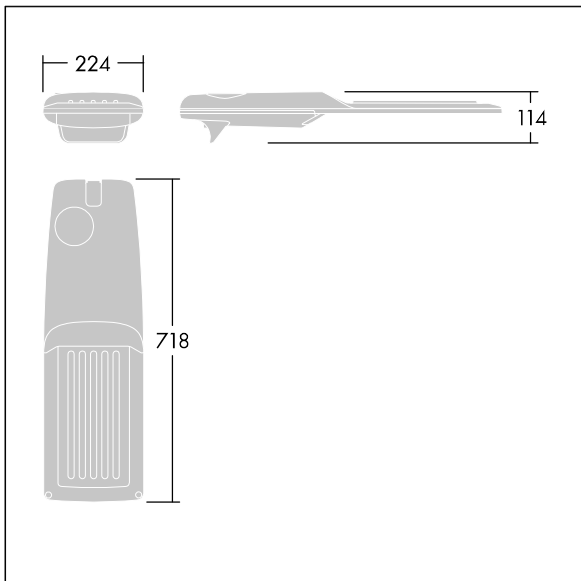

Isaro Pro

THORN

92904712 IP 48L35-740 SC M BS 3550 CL2 M60 ANT

Isaro Pro

Luminaria vial LED (mediano) con 48 LEDs a 350mA con distribución fotométrica. Programable Driver LED. , IP66, IK09. Cuerpo en fundición aluminio (EN AC-44300), recubierto de polvo sinterizado con textura antracita (cercano a RAL7043). Acoplamiento: fundición aluminio (EN AC-44300), recubierto de polvo sinterizado con textura antracita (cercano a RAL7043). Cierre: vidrio de 5mm de espesor. Fijación: acero inoxidable. Con LED 4000K.

Dimensiones: 718 x 224 x 114 mm

Potencia de la luminaria: 49,5 W

Flujo luminoso de luminaria: 8542 lm

Rendimiento luminoso de las luminarias: 173 lm/W

Peso: 7,4 kg

Scx: 0.066 m²

TLG_ISRP_F_M_PDB_ANT.jpg

TLG_ISRP_M_LD2.wmf