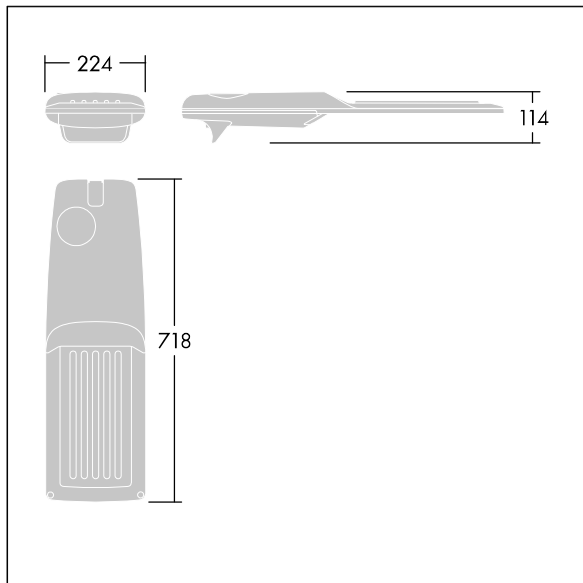

## Isaro Pro

Luminaria vial LED (mediano) con 48 LEDs a 500mA con distribución fotométrica Extensive Street. Programable Driver LED. , IP66, IK09. Cuerpo en fundición aluminio (EN AC-44300), recubierto de polvo sinterizado con textura antracita (cercano a RAL7043). Acoplamiento: fundición aluminio (EN AC-44300), recubierto de polvo sinterizado con textura antracita (cercano a RAL7043). Cierre: vidrio de 5mm de espesor. Fijación: acero inoxidable. Con LED 4000K.

Dimensiones: 718 x 224 x 114 mm

Potencia de la luminaria: 70,4 W

Flujo luminoso de luminaria: 11343 lm

Rendimiento luminoso de las luminarias: 161 lm/W

Peso: 7,4 kg

Scx: 0.066 m<sup>2</sup>

TLG\_ISRP\_F\_M\_PDB\_ANT.jpg