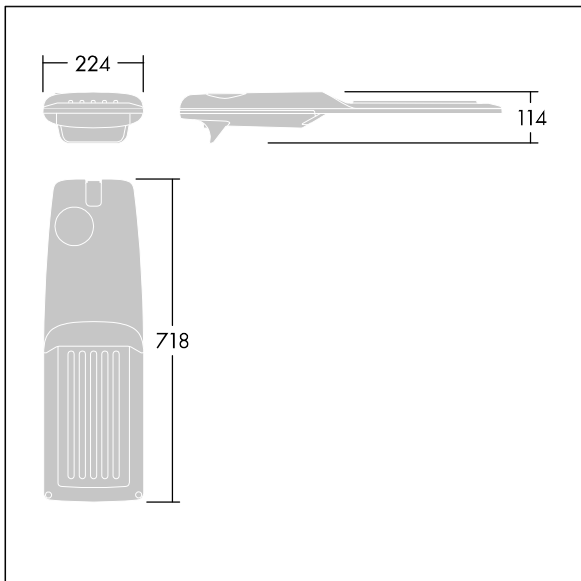

Isaro Pro

THORN

92904776 IP 60L70-740 SR M BS 3550 CL2 M60 ANT

Isaro Pro

Luminaria vial LED (mediano) con 60 LEDs a 700mA con distribución fotométrica. Programable Driver LED. , IP66, IK09. Cuerpo en fundición aluminio (EN AC-44300), recubierto de polvo sinterizado con textura antracita (cercano a RAL7043). Acoplamiento: fundición aluminio (EN AC-44300), recubierto de polvo sinterizado con textura antracita (cercano a RAL7043). Cierre: vidrio de 5mm de espesor. Fijación: acero inoxidable. Con LED 4000K.

Dimensiones: 718 x 224 x 114 mm

Potencia de la luminaria: 125,2 W

Flujo luminoso de luminaria: 19083 lm

Rendimiento luminoso de las luminarias: 152 lm/W

Peso: 7,6 kg

Scx: 0.066 m²

TLG_ISRP_F_M_PDB_ANT.jpg

TLG_ISRP_M_LD2.wmf