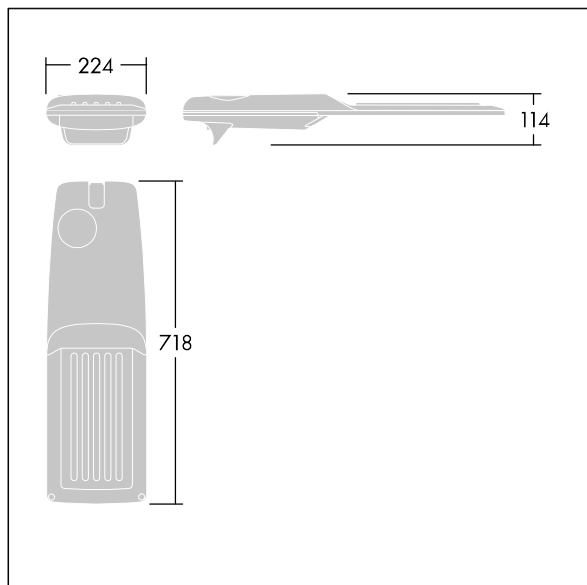

Isaro Pro

THORN

92904784 IP 72L35-740 EWR M BS 3550 CL2 M60 ANT

Isaro Pro

Luminaria vial LED (mediano) con 72 LEDs a 350mA con distribución fotométrica Extra Wide Road. Programable Driver LED. , IP66, IK09. Cuerpo en fundición aluminio (EN AC-44300), recubierto de polvo sinterizado con textura antracita (cercano a RAL7043). Acoplamiento: fundición aluminio (EN AC-44300), recubierto de polvo sinterizado con textura antracita (cercano a RAL7043). Cierre: vidrio de 5mm de espesor. Fijación: acero inoxidable. Con LED 4000K.

Dimensiones: 718 x 224 x 114 mm

Potencia de la luminaria: 74,8 W

Flujo luminoso de luminaria: 12495 lm

Rendimiento luminoso de las luminarias: 167 lm/W

Peso: 7,7 kg

Scx: 0.066 m²

Este producto contiene una fuente luminosa de la clase de eficiencia energética E.