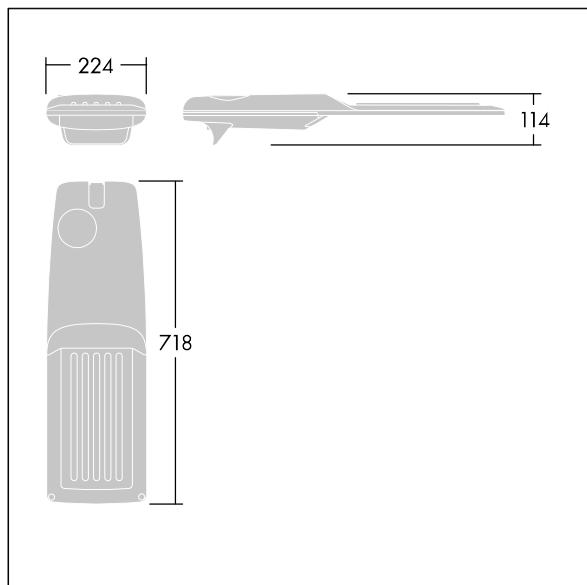

Isaro Pro

THORN

92904801 IP 72L50-740 IVS M BS 3550 CL2 M60 ANT

Isaro Pro

Luminaria vial LED (mediano) con 72 LEDs a 500mA con distribución fotométrica Paso de peatones. Programable Driver LED. , IP66, IK09. Cuerpo en fundición aluminio (EN AC-44300), recubierto de polvo sinterizado con textura antracita (cercano a RAL7043). Acoplamiento: fundición aluminio (EN AC-44300), recubierto de polvo sinterizado con textura antracita (cercano a RAL7043). Cierre: vidrio de 5mm de espesor. Fijación: acero inoxidable. Con LED 4000K.

Dimensiones: 718 x 224 x 114 mm

Potencia de la luminaria: 106,1 W

Flujo luminoso de luminaria: 17002 lm

Rendimiento luminoso de las luminarias: 160 lm/W

Peso: 7,7 kg

Scx: 0.066 m²

TLG_ISRP_F_M_PDB_ANT.jpg

TLG_ISRP_M_LD2.wmf