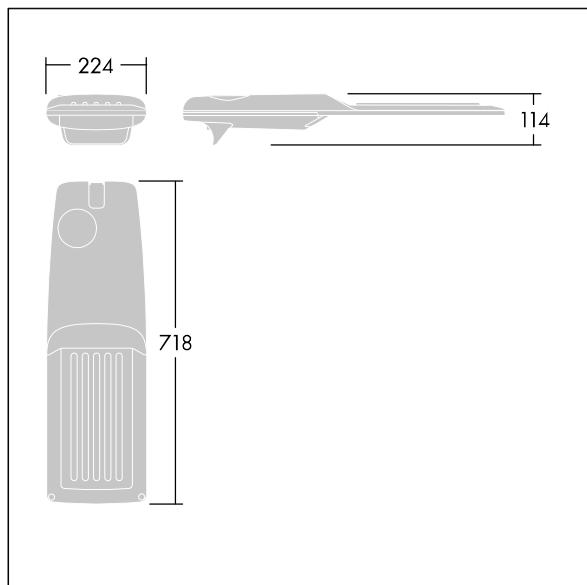

Isaro Pro

92904720 IP 48L50-740 WS M BS 3550 CL2 M60 ANT

THORN

Isaro Pro

Luminaria vial LED (mediano) con 48 LEDs a 500mA con distribución fotométrica. Programable Driver LED. , IP66, IK09. Cuerpo en fundición aluminio (EN AC-44300), recubierto de polvo sinterizado con textura antracita (cercano a RAL7043). Acoplamiento: fundición aluminio (EN AC-44300), recubierto de polvo sinterizado con textura antracita (cercano a RAL7043). Cierre: vidrio de 5mm de espesor. Fijación: acero inoxidable. Con LED 4000K.

Dimensiones: 718 x 224 x 114 mm

Potencia de la luminaria: 70,4 W

Flujo luminoso de luminaria: 11461 lm

Rendimiento luminoso de las luminarias: 163 lm/W

Peso: 7,4 kg

Scx: 0.066 m²

TLG_ISRP_F_M_PDB_ANT.jpg

TLG_ISRP_M_LD2.wmf