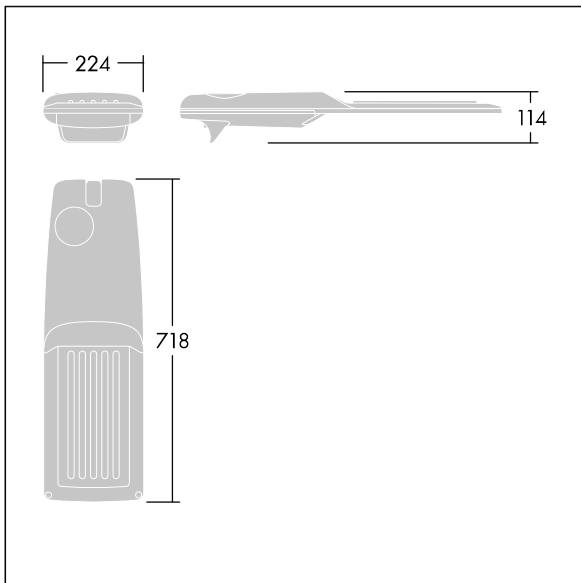

## Isaro Pro

Luminaria vial LED (mediano) con 60 LEDs a 350mA con distribución fotométrica. Programable Driver LED. , IP66, IK09. Cuerpo en fundición aluminio (EN AC-44300), recubierto de polvo sinterizado con textura antracita (cercano a RAL7043). Acoplamiento: fundición aluminio (EN AC-44300), recubierto de polvo sinterizado con textura antracita (cercano a RAL7043). Cierre: vidrio de 5mm de espesor. Fijación: acero inoxidable. Con LED 4000K.

Dimensiones: 718 x 224 x 114 mm  
Potencia de la luminaria: 61,8 W  
Flujo luminoso de luminaria: 10698 lm  
Rendimiento luminoso de las luminarias: 173 lm/W  
Peso: 7,6 kg  
Scx: 0.066 m<sup>2</sup>

TLG\_ISRP\_F\_M\_PDB\_ANT.jpg